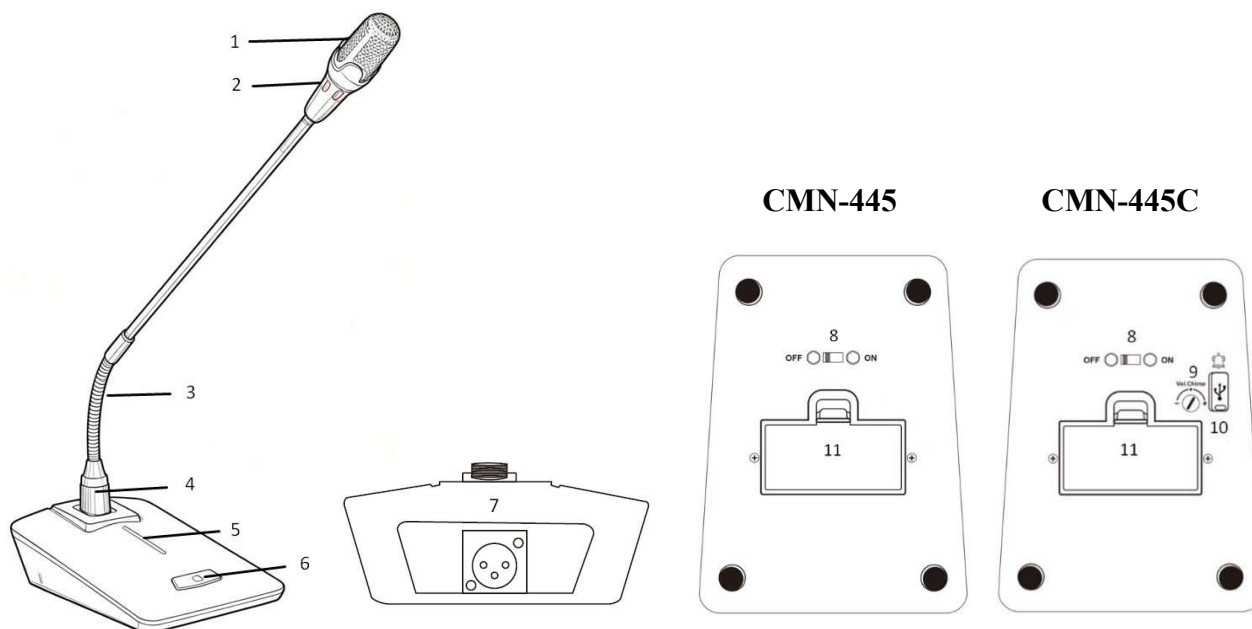

Описание

Настольные микрофоны CMN-445 и CMN-445C предназначены для передачи речевых сообщений в системах музыкально-речевой трансляции, аварийного оповещения и для дискуссионных систем.

Настольный микрофон прост в установке и эксплуатации.

Функциональные возможности

- Конденсаторный микрофон с высокой чувствительностью
- Кардиоидная направленность капсуля микрофона
- Световое кольцо, LED-индикация работы микрофона;
- Встроенный сигнал привлечения внимания «Гонг» (**только для модели CMN-445C**)
- Возможность замены сигнала «Гонг» (**только для модели CMN-445C**)
- Регулировка уровня громкости сигнала «Гонг» (**только для модели CMN-445C**)
- Возможность использование двух вариантов эл.питания: 3 В (2*AA) и фантом 48 В
- Кабель XLR 3F-XLR 3М в комплекте. Длина 5м.

Внешний вид и кнопки управления

1. Микрофонный капсюль;
2. Световое кольцо – В режиме «Вкл», кольцо светится.
3. «Гусиная шея» - Позволяет выбрать любой угол наклона микрофона
4. Винтовой разъем XLR (3 pin)
5. LED индикатор - отображает состояние микрофона (Вкл/Выкл)
6. Кнопка «включение/выключение» микрофона (с подсветкой)
7. Микрофонный выход. Разъем для подключения к системе звукоусиления;
8. «OFF/ON» - переключатель режима питания 3 В (2*AA) или фантом 48 В
9. «Vol Chime» - регулятор уровня громкости сигнала «Гонг» (для CMN-445C)
10. USB – разъем для замены встроенного сигнала «Гонг» (для CMN-445C)
11. Отсек для батарей (тип AA x 2 шт);