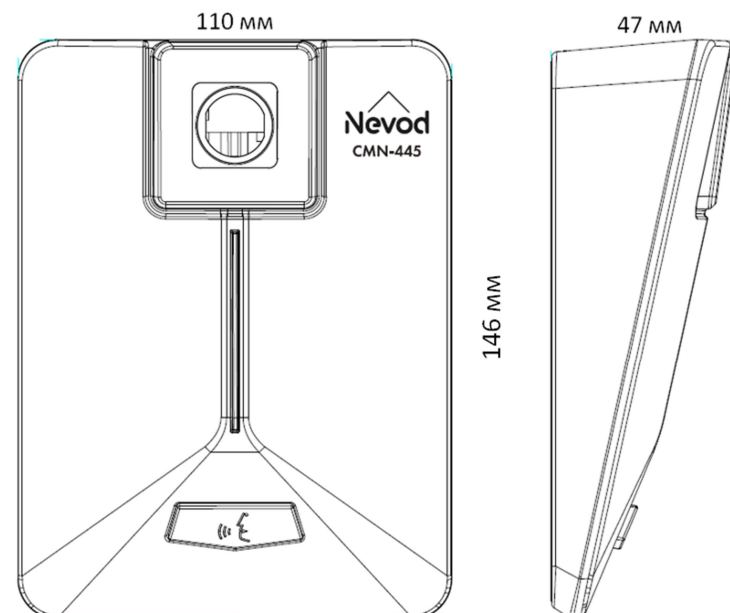

## Функциональные возможности

- Конденсаторный микрофон с высокой чувствительностью
- Кардиоидная направленность капсуля микрофона
- Световое кольцо, LED-индикация работы микрофона;
- Встроенный сигнал привлечения внимания «Гонг» (**только для модели CMN-445C**)
- Возможность замены сигнала «Гонг» (**только для модели CMN-445C**)
- Регулировка уровня громкости сигнала «Гонг» (**только для модели CMN-445C**)
- Возможность использование двух вариантов эл.питания: 3 В (2\*AA) и фантом 48 В
- Кабель XLR 3F-XLR 3М в комплекте. Длина 5м.

## Внешний вид и кнопки управления

1. Микрофонный капсюль;
2. Световое кольцо – В режиме «Вкл», кольцо светится.
3. «Гусиная шея» - Позволяет выбрать любой угол наклона микрофона
4. Винтовой разъем XLR (3 pin)
5. LED индикатор - отображает состояние микрофона (Вкл/Выкл)
6. Кнопка «включение/выключение» микрофона (с подсветкой)
7. Микрофонный выход. Разъем для подключения к системе звукоусиления;
8. «OFF/ON» - переключатель режима питания 3 В (2\*AA) или фантом 48 В
9. «Vol Chime» - регулятор уровня громкости сигнала «Гонг» (для CMN-445C)
10. USB – разъем для замены встроенного сигнала «Гонг» (для CMN-445C)
11. Отсек для батарей (тип AA x 2 шт);

### Габаритные размеры без микрофона «гусиная шея»

### Технические характеристики

Модель	CMN-445 и CMN-445C
Тип микрофона	конденсаторный
Направленность	кардиоидная
Частотный диапазон, Гц	40 - 16 000
Импеданс, Ом	200
Чувствительность, дБ	40 ± 2
Отношение сигнал/шум, дБ	≥69
Питание	3 В (2*AA) / фантом 48 В
Тип выходного разъема	XLR 3 pin
Длина микрофона "гусиная шея", мм	445
Габаритные размеры (ШxВxГ), мм	146 x 110 x 47
Кабель XLR 3F-XLR 3M (в комплекте), м	5
Цвет	Темно-серый
Материал корпуса	Пластик
Масса, кг	1