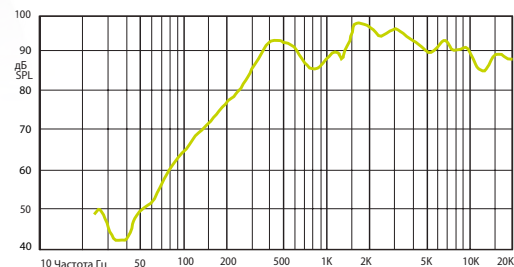

ПОТОЛОЧНЫЕ ГРОМКОГОВОРИТЕЛИ

Потолочные Громкоговорители серии EVAC

Металлический потолочный громкоговоритель со встроенным пошаговым 100 В трансформатором, металлической решеткой спереди.

EVAC 5

Предназначены для монтажа в подвесной потолок. EVAC 5 имеет керамические огнезащитные клеммы и плавкий предохранитель и предназначены для использования в системах эвакуации при пожаре, а так же там, где необходимо ясное и четкое воспроизведение речевых сообщений и фоновой музыки. Полностью соответствует требованиям EN 54-24.

Технические характеристики	EVAC 5
Номинальная мощность	6 Вт
Шаг трансформатора	6 Вт - 3 Вт - 1,5 Вт - 0,75 Вт - 0,25 Вт
Чувствительность	93 дБ (1 Вт/1 м)
Максимальное SPL	106 дБ (P_{макс}/1 м) на 1584 Гц
Частотный диапазон	240 Гц – 20 кГц
Дисперсия на 1000 Гц	170°, каноническая
Размер динамика	5" (127 мм)
Размеры	185 мм x 118 мм
Вес	1,3 кг
Материал	Метал
Цвет	Белый; задняя крышка - черная

ИМПЕДАНС