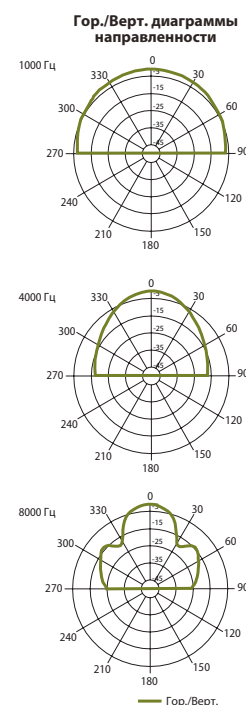

ПОТОЛОЧНЫЕ ГРОМКОГОВОРИТЕЛИ

Потолочные Громкоговорители серии EVAC

Металлический потолочный громкоговоритель со встроенным пошаговым 100 В трансформатором, металлической решеткой спереди.

EVAC 5

Предназначены для монтажа в подвесной потолок. EVAC 5 имеет керамические огнезащитные клеммы и плавкий предохранитель и предназначены для использования в системах эвакуации при пожаре, а так же там, где необходимо ясное и четкое воспроизведение речевых сообщений и фоновой музыки. Полностью соответствует требованиям EN 54-24.

Технические характеристики	EVAC 5
Номинальная мощность	6 Вт
Шаг трансформатора	6 Вт - 3 Вт - 1,5 Вт - 0,75 Вт - 0,25 Вт
Чувствительность	93 дБ (1 Вт/1 м)
Максимальное SPL	106 дБ (P _{макс} /1 м) на 1584 Гц
Частотный диапазон	240 Гц – 20 кГц
Дисперсия на 1000 Гц	170°, каноническая
Размер динамика	5" (127 мм)
Размеры	185 мм x 118 мм
Вес	1,3 кг
Материал	Метал
Цвет	Белый; задняя крышка - черная