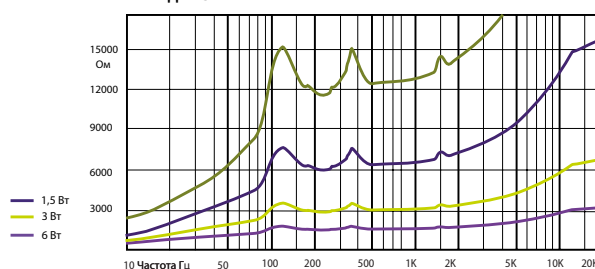

Громкоговорители сертифицированы по EN 54-24.

Гор./Верт. диаграммы направленности

— Гор. / Верт.

ЧАСТОТНАЯ ХАРАКТЕРИСТИКА

ИМПЕДАНС

Технические характеристики	EVAC 5EN
Номинальная мощность	6 Вт
Шаг трансформатора	6 Вт - 3 Вт - 1,5 Вт - 0,75 Вт - 0,2 Вт
Чувствительность	87 дБ (1Вт / м)
Максимальное SPL	95 Вт (Рмакс / 1м) на 1 кГц
Частотный диапазон	180 Гц - 17,5 кГц
Дисперсия на 1000 Гц	180 ° каноническая
Размер динамика	5" (127 мм)
Размеры	∅ 190 мм x 94 мм
Вес	1,1 кг
Материал	∅ 190 мм x 94 мм
Цвет	Белый (RAL 9016)