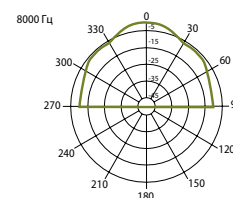

Громкоговорители сертифицированы по EN 54-24.

Гор./Верт. диаграммы направленности

— Гор. / Верт.

ЧАСТОТНАЯ ХАРАКТЕРИСТИКА

ИМПЕДАНС

Технические характеристики	EVAC 5EN
Номинальная мощность	6 Вт
Шаг трансформатора	6 Вт - 3 Вт - 1,5 Вт - 0,75 Вт - 0,2 Вт
Чувствительность	87 дБ (1Вт / м)
Максимальное SPL	95 Вт (Рмакс / 1м) на 1 кГц
Частотный диапазон	180 Гц - 17,5 кГц
Дисперсия на 1000 Гц	180 ° каноническая
Размер динамика	5" (127 мм)
Размеры	∅ 190 мм x 94 мм
Вес	1,1 кг
Материал	∅ 190 мм x 94 мм
Цвет	Белый (RAL 9016)