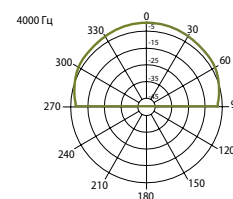

Громкоговорители сертифицированы по EN 54-24.

Гор./Верт. диаграммы направленности

— Гор. / Верт.

ЧАСТОТНАЯ ХАРАКТЕРИСТИКА

ИМПЕДАНС

Технические характеристики	EVAC 5EN
Номинальная мощность	6 Вт
Шаг трансформатора	6 Вт - 3 Вт - 1,5 Вт - 0,75 Вт - 0,2 Вт
Чувствительность	87 дБ (1Вт / м)
Максимальное SPL	95 Вт (Рмакс / 1м) на 1 кГц
Частотный диапазон	180 Гц - 17,5 кГц
Дисперсия на 1000 Гц	180 ° каноническая
Размер динамика	5" (127 мм)
Размеры	∅ 190 мм x 94 мм
Вес	1,1 кг
Материал	∅ 190 мм x 94 мм
Цвет	Белый (RAL 9016)