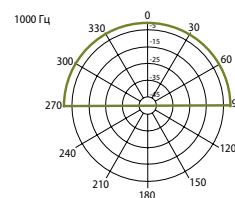

Громкоговорители сертифицированы по EN 54-24.

Гор./Верт. диаграммы направленности

— Гор. / Верт.

ЧАСТОТНАЯ ХАРАКТЕРИСТИКА

ИМПЕДАНС

Технические характеристики	EVAC 5EN
Номинальная мощность	6 Вт
Шаг трансформатора	6 Вт - 3 Вт - 1,5 Вт - 0,75 Вт - 0,2 Вт
Чувствительность	87 дБ (1Вт / м)
Максимальное SPL	95 Вт (Рмакс / 1м) на 1 кГц
Частотный диапазон	180 Гц - 17,5 кГц
Дисперсия на 1000 Гц	180 ° каноническая
Размер динамика	5" (127 мм)
Размеры	∅ 190 мм x 94 мм
Вес	1,1 кг
Материал	∅ 190 мм x 94 мм
Цвет	Белый (RAL 9016)