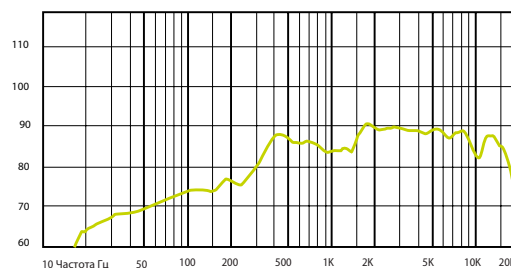

Громкоговорители сертифицированы по EN 54-24.

Гор./Верт. диаграммы направленности

— Гор. / Верт.

ЧАСТОТНАЯ ХАРАКТЕРИСТИКА

ИМПЕДАНС

Технические характеристики	EVAC 5EN
Номинальная мощность	6 Вт
Шаг трансформатора	6 Вт - 3 Вт - 1,5 Вт - 0,75 Вт - 0,2 Вт
Чувствительность	87 дБ (1Вт / м)
Максимальное SPL	95 Вт (Рмакс / 1м) на 1 кГц
Частотный диапазон	180 Гц - 17,5 кГц
Дисперсия на 1000 Гц	180 ° каноническая
Размер динамика	5" (127 мм)
Размеры	∅ 190 мм x 94 мм
Вес	1,1 кг
Материал	∅ 190 мм x 94 мм
Цвет	Белый (RAL 9016)