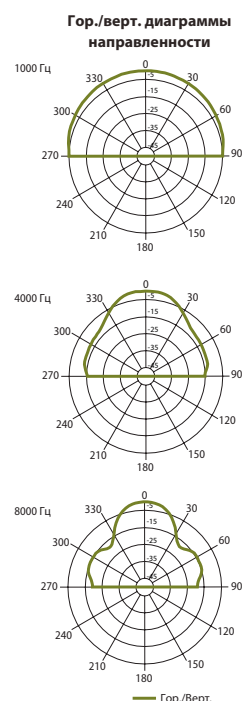

# Потолочные Громкоговорители серии EVAC

Металлический потолочный громкоговоритель со встроенным пошаговым 100 В трансформатором, металлической решеткой спереди.

Технические характеристики	EVAC 6
Номинальная мощность	10 Вт
Шаг трансформатора	10 Вт – 5 Вт – 2,5 Вт
Чувствительность	93 дБ (1 Вт/1 м)
Максимальное SPL	102 дБ (P <sub>макс</sub> /1 м) на 2420 Гц
Частотный диапазон	150 Гц – 20 кГц
Дисперсия на 1000 Гц	180° каноническая
Размер динамика	6" (152 мм)
Размеры	∅ 200 мм x 101 мм
Вес	1,43 кг
Материал	Металл
Цвет	Белый; задняя крышка - черная