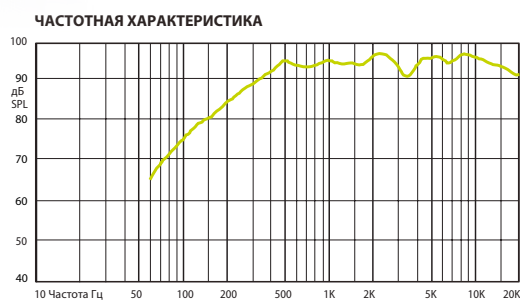

Технические характеристики	EVAC 6
Номинальная мощность	10 Вт
Шаг трансформатора	10 Вт – 5 Вт – 2,5 Вт
Чувствительность	93 дБ (1 Вт/1 м)
Максимальное SPL	102 дБ (P <sub>макс</sub> /1 м) на 2420 Гц
Частотный диапазон	150 Гц – 20 кГц
Дисперсия на 1000 Гц	180° каноническая
Размер динамика	6" (152 мм)
Размеры	∅ 200 мм x 101 мм
Вес	1,43 кг
Материал	Металл
Цвет	Белый; задняя крышка - черная