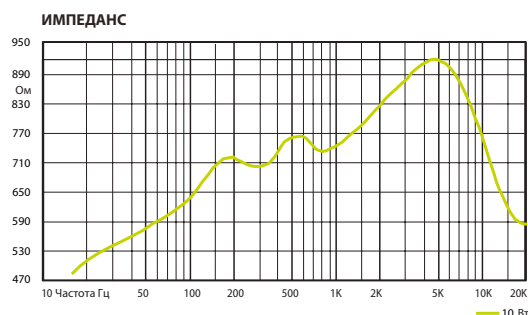

Технические характеристики	EVAC 6
Номинальная мощность	10 Вт
Шаг трансформатора	10 Вт – 5 Вт – 2,5 Вт
Чувствительность	93 дБ (1 Вт/1 м)
Максимальное SPL	102 дБ (P <sub>макс</sub> /1 м) на 2420 Гц
Частотный диапазон	150 Гц – 20 кГц
Дисперсия на 1000 Гц	180° каноническая
Размер динамика	6" (152 мм)
Размеры	∅ 200 мм x 101 мм
Вес	1,43 кг
Материал	Металл
Цвет	Белый; задняя крышка - черная