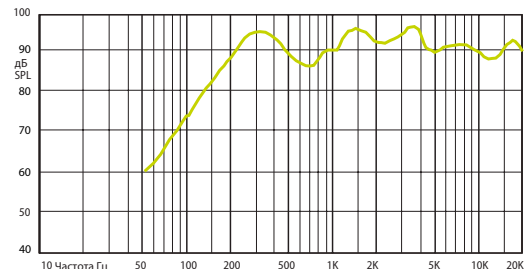

Технические характеристики	EVACW 5
Номинальная мощность	6 Вт (8 Ω)
Шаг трансформатора	6 Вт – 4 Вт – 2 Вт – 1 ВТ – 0,5 ВТ – 0,25 Вт
Чувствительность	92 дБ (1 Вт/1 м)
Максимальное SPL	100 дБ (P_{макс}/1 м) на 3620 Гц
Частотный диапазон	150 Гц – 20 кГц
Дисперсия на 1000 Гц	120° (Г), 120° (В)
Размер динамика	5" (127 мм)
Размеры	170 мм x 170 мм x 63 мм
Вес	1,4 кг
Материал	Металл
Цвет	Белый (RAL 9016)

ЧАСТОТНАЯ ХАРАКТЕРИСТИКА