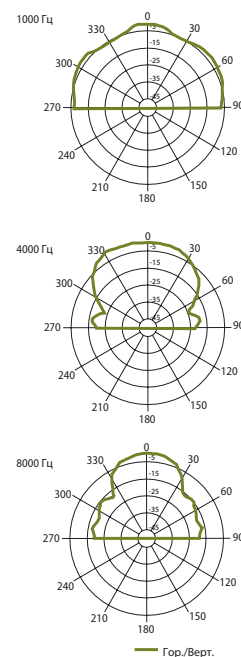

Настенные Громкоговорители серии EVACW

Металлический настенный громкоговоритель для систем эвакуации

EVACW 5

EVACW 5 – металлический настенный громкоговоритель со встроенным 100 В трансформатором. Соответствует стандарту EN54-24 – плавкий предохранитель, керамические контакты на клеммах и металлический корпус. Легкая установка на любой горизонтальной или вертикальной поверхности. Встроенный динамик имеет широкий диапазон частот для ясного и четкого воспроизведения речевых сообщений. Легкая установка на любой горизонтальной или вертикальной поверхности.

Гор./верт. диаграммы направленности

Технические характеристики	EVACW 5
Номинальная мощность	6 Вт (8 Ω)
Шаг трансформатора	6 Вт – 4 Вт – 2 Вт – 1 ВТ – 0,5 ВТ – 0,25 Вт
Чувствительность	92 дБ (1 Вт/1 м)
Максимальное SPL	100 дБ (P _{макс} /1 м) на 3620 Гц
Частотный диапазон	150 Гц – 20 кГц
Дисперсия на 1000 Гц	120° (Г), 120° (В)
Размер динамика	5" (127 мм)
Размеры	170 мм x 170 мм x 63 мм
Вес	1,4 кг
Материал	Металл
Цвет	Белый (RAL 9016)