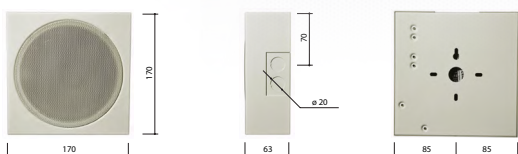

Настенные Громкоговорители серии EVACW

Металлический настенный громкоговоритель для систем эвакуации

EVACW 5

EVACW 5 – металлический настенный громкоговоритель со встроенным 100 В трансформатором. Соответствует стандарту EN54-24 – плавкий предохранитель, керамические контакты на клеммах и металлический корпус. Легкая установка на любой горизонтальной или вертикальной поверхности. Встроенный динамик имеет широкий диапазон частот для ясного и четкого воспроизведения речевых сообщений. Легкая установка на любой горизонтальной или вертикальной поверхности.

Гор./верт. диаграммы направленности

Технические характеристики	EVACW 5
Номинальная мощность	6 Вт (8 Ω)
Шаг трансформатора	6 Вт – 4 Вт – 2 Вт – 1 ВТ – 0,5 ВТ – 0,25 Вт
Чувствительность	92 дБ (1 Вт/1 м)
Максимальное SPL	100 дБ (P _{макс} /1 м) на 3620 Гц
Частотный диапазон	150 Гц – 20 кГц
Дисперсия на 1000 Гц	120° (Г), 120° (В)
Размер динамика	5" (127 мм)
Размеры	170 мм x 170 мм x 63 мм
Вес	1,4 кг
Материал	Металл
Цвет	Белый (RAL 9016)