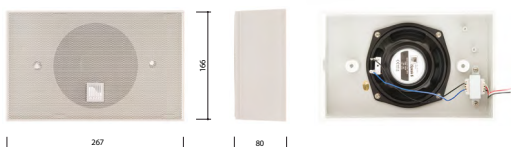

НАСТЕННЫЕ ГРОМКОГОВОРИТЕЛИ

Настенные Громкоговорители серии iSpeak

Пластиковый настенный громкоговоритель с металлической сеткой спереди и встроенным 100 В трансформатором.

iSPEAK 6

Предназначен для легкой установки на любой горизонтальной или вертикальной поверхности. Отлично подходит для фоновой музыки и голосового оповещения. Хорошо вписывается в различные типы интерьеров. Может быть двух оттенков белого.

Гор./верт. диаграммы направленности

ЧАСТОТНАЯ ХАРАКТЕРИСТИКА

ИМПЕДАНС

Технические характеристики	iSpeak 6
Номинальная мощность	6 Вт
Шаг трансформатора	6 Вт - 3 Вт
Чувствительность	92 дБ (1 Вт/1 м)
Максимальное SPL	99 дБ (Pмакс/1 м) на 2491 Гц
Частотный диапазон	130 Гц – 17 кГц
Дисперсия на 1000 Гц	180° (Г), 140° (В)
Размер динамика	5,5" (139 мм)
Размеры	166 мм х 267 мм х 80 мм
Вес	1 кг
Материал	Пластик, металлическая решетка
Цвет	Белый (RAL 9016) и (RAL 9018)