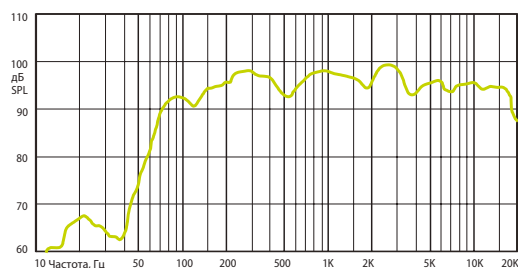

НАСТЕННЫЕ ГРОМКОГОВОРИТЕЛИ

Настенные Громкоговорители серии iSpeak

Пластиковый настенный громкоговоритель с металлической сеткой спереди и встроенным 100 В трансформатором.

iSPEAK 6

Предназначен для легкой установки на любой горизонтальной или вертикальной поверхности. Отлично подходит для фоновой музыки и голосового оповещения. Хорошо вписывается в различные типы интерьеров. Может быть двух оттенков белого.

Гор./верт. диаграммы направленности

ЧАСТОТНАЯ ХАРАКТЕРИСТИКА

ИМПЕДАНС

Технические характеристики	iSpeak 6
Номинальная мощность	6 Вт
Шаг трансформатора	6 Вт - 3 Вт
Чувствительность	92 дБ (1 Вт/1 м)
Максимальное SPL	99 дБ (Pмакс/1 м) на 2491 Гц
Частотный диапазон	130 Гц – 17 кГц
Дисперсия на 1000 Гц	180° (Г), 140° (В)
Размер динамика	5,5" (139 мм)
Размеры	166 мм х 267 мм х 80 мм
Вес	1 кг
Материал	Пластик, металлическая решетка
Цвет	Белый (RAL 9016) и (RAL 9018)