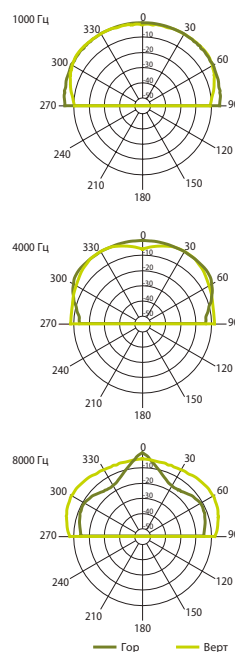

НАСТЕННЫЕ ГРОМКОГОВОРИТЕЛИ

Настенные Громкоговорители серии iSpeak

Пластиковый настенный громкоговоритель с металлической сеткой спереди и встроенным 100 В трансформатором.

iSPEAK 6

Предназначен для легкой установки на любой горизонтальной или вертикальной поверхности. Отлично подходит для фоновой музыки и голосового оповещения. Хорошо вписывается в различные типы интерьеров. Может быть двух оттенков белого.

Гор./верт. диаграммы направленности

ЧАСТОТНАЯ ХАРАКТЕРИСТИКА

ИМПЕДАНС

Технические характеристики	iSpeak 6
Номинальная мощность	6 Вт
Шаг трансформатора	6 Вт - 3 Вт
Чувствительность	92 дБ (1 Вт/1 м)
Максимальное SPL	99 дБ (Pмакс/1 м) на 2491 Гц
Частотный диапазон	130 Гц – 17 кГц
Дисперсия на 1000 Гц	180° (Г), 140° (В)
Размер динамика	5,5" (139 мм)
Размеры	166 мм х 267 мм х 80 мм
Вес	1 кг
Материал	Пластик, металлическая решетка
Цвет	Белый (RAL 9016) и (RAL 9018)