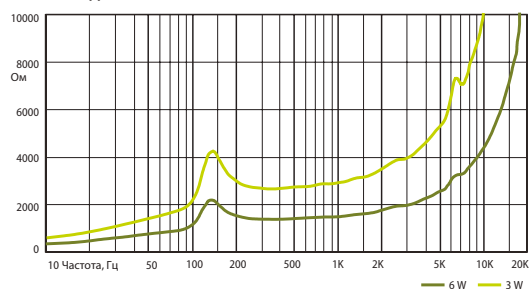

НАСТЕННЫЕ ГРОМКОГОВОРИТЕЛИ

Настенные Громкоговорители серии iSpeak

Пластиковый настенный громкоговоритель с металлической сеткой спереди и встроенным 100 В трансформатором.

iSPEAK 6

Предназначен для легкой установки на любой горизонтальной или вертикальной поверхности. Отлично подходит для фоновой музыки и голосового оповещения. Хорошо вписывается в различные типы интерьеров. Может быть двух оттенков белого.

Гор./верт. диаграммы направленности

ЧАСТОТНАЯ ХАРАКТЕРИСТИКА

ИМПЕДАНС

Технические характеристики	iSpeak 6
Номинальная мощность	6 Вт
Шаг трансформатора	6 Вт - 3 Вт
Чувствительность	92 дБ (1 Вт/1 м)
Максимальное SPL	99 дБ (Pмакс/1 м) на 2491 Гц
Частотный диапазон	130 Гц – 17 кГц
Дисперсия на 1000 Гц	180° (Г), 140° (В)
Размер динамика	5,5" (139 мм)
Размеры	166 мм х 267 мм х 80 мм
Вес	1 кг
Материал	Пластик, металлическая решетка
Цвет	Белый (RAL 9016) и (RAL 9018)