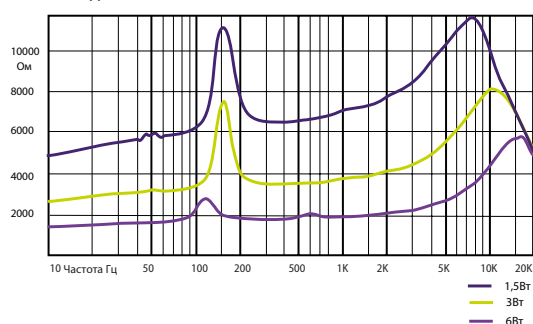

ЧАСТОТНАЯ ХАРАКТЕРИСТИКА

ИМПЕДАНС

Технические характеристики	МС 4ЕН
Номинальная мощность	6 Вт
Шаг трансформатора	6 Вт - 3 Вт - 1,5 Вт
Чувствительность	90 дБ (1Вт/1м)
Максимальное SPL	98 дБ (Pmax/1м) на 1 кГц
Частотный диапазон	110 Гц - 15 кГц
Дисперсия на 1000 Гц	165° каноническая
Размер динамика	4" (100 мм)
Размеры	ø 181 мм x 65 мм
Вес	0,9 кг
Материал	Металл
Цвет	Белый (RAL 9016)