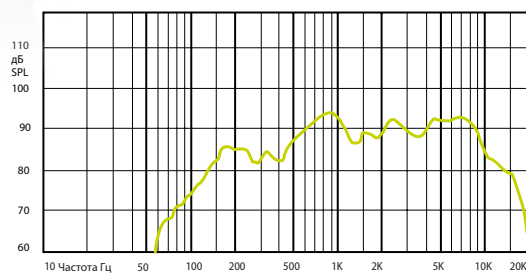

# Потолочные Громкоговорители Стандарта EN54-24

Металлический потолочный громкоговоритель со встроенным 100 В трансформатором, керамической клеммой и тепловым предохранителем.

ЧАСТОТНАЯ ХАРАКТЕРИСТИКА

ИМПЕДАНС

Технические характеристики	МС 4ЕН
Номинальная мощность	6 Вт
Шаг трансформатора	6 Вт - 3 Вт - 1,5 Вт
Чувствительность	90 дБ (1Вт/1м)
Максимальное SPL	98 дБ (Pmax/1м) на 1 кГц
Частотный диапазон	110 Гц - 15 кГц
Дисперсия на 1000 Гц	165° каноническая
Размер динамика	4" (100 мм)
Размеры	ø 181 мм x 65 мм
Вес	0,9 кг
Материал	Металл
Цвет	Белый (RAL 9016)