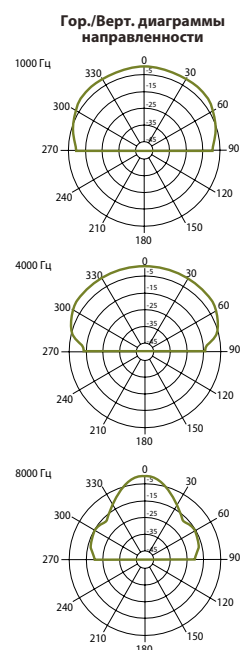

## ПОТОЛОЧНЫЕ ГРОМКОГОВОРИТЕЛИ

# Потолочные Громкоговорители Стандарта EN54-24

Металлический потолочный громкоговоритель со встроенным 100 В трансформатором, керамической клеммой и тепловым предохранителем.

ЧАСТОТНАЯ ХАРАКТЕРИСТИКА

ИМПЕДАНС

Технические характеристики	МС 4ЕН
Номинальная мощность	6 Вт
Шаг трансформатора	6 Вт - 3 Вт - 1,5 Вт
Чувствительность	90 дБ (1Вт/1м)
Максимальное SPL	98 дБ (Pmax/1м) на 1 кГц
Частотный диапазон	110 Гц - 15 кГц
Дисперсия на 1000 Гц	165° каноническая
Размер динамика	4" (100 мм)
Размеры	ø 181 мм x 65 мм
Вес	0,9 кг
Материал	Металл
Цвет	Белый (RAL 9016)