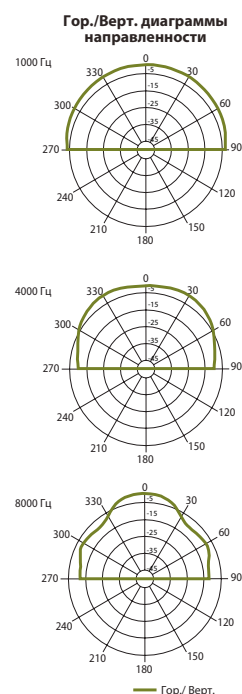

Потолочные Громкоговорители серии РС

Потолочные громкоговорители со встроенным 100 В трансформатором и пластиковым корпусом.

РС 3

РС 3 - пластиковый потолочный громкоговоритель с встроенным 100 В трансформатором и высококачественным динамиком. Несмотря на малые размеры этот 6 Вт динамик обеспечивает отличную четкость во всем диапазоне. Небольшой корпус и стильный дизайн позволяет использовать громкоговорители в местах, где архитектура и интерьер должны быть сохранены. Идеально подходит для оповещения и фоновой музыки.

ЧАСТОТНАЯ ХАРАКТЕРИСТИКА

ИМПЕДАНС

Технические характеристики	РС 3
Номинальная мощность	6 Вт
Шаг трансформатора	6 Вт - 3 Вт - 1,5 Вт
Чувствительность	81дБ (1 Вт/ 1 м)
Максимальное SPL	91 дБ (Рмакс/ 1 м) на 2420 Гц
Частотный диапазон	150 Гц - 20 кГц
Дисперсия на 1000 Гц	180° каноническая
Размер динамика	3" (76 мм)
Степень защиты	IPX4
Размеры	∅ 115 мм x 85 мм
Вес	0,6 кг
Материал	Пластик
Цвет	Белый (RAL 9016)