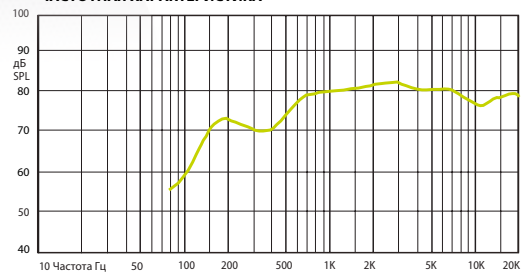

Потолочные Громкоговорители серии РС

Потолочные громкоговорители со встроенным 100 В трансформатором и пластиковым корпусом.

РС 3

РС 3 - пластиковый потолочный громкоговоритель с встроенным 100 В трансформатором и высококачественным динамиком. Несмотря на малые размеры этот 6 Вт динамик обеспечивает отличную четкость во всем диапазоне. Небольшой корпус и стильный дизайн позволяет использовать громкоговорители в местах, где архитектура и интерьер должны быть сохранены. Идеально подходит для оповещения и фоновой музыки.

ЧАСТОТНАЯ ХАРАКТЕРИСТИКА

ИМПЕДАНС

Технические характеристики	РС 3
Номинальная мощность	6 Вт
Шаг трансформатора	6 Вт - 3 Вт - 1,5 Вт
Чувствительность	81дБ (1 Вт/ 1 м)
Максимальное SPL	91 дБ (Рмакс/ 1 м) на 2420 Гц
Частотный диапазон	150 Гц - 20 кГц
Дисперсия на 1000 Гц	180° каноническая
Размер динамика	3" (76 мм)
Степень защиты	IPX4
Размеры	∅ 115 мм x 85 мм
Вес	0,6 кг
Материал	Пластик
Цвет	Белый (RAL 9016)