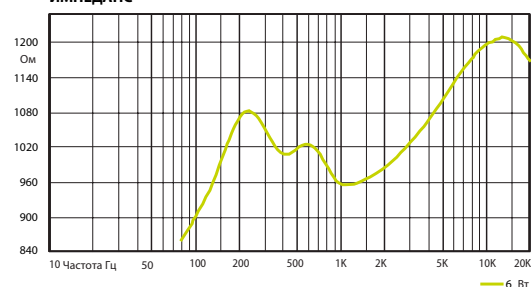

Потолочные Громкоговорители серии РС

Потолочные громкоговорители со встроенным 100 В трансформатором и пластиковым корпусом.

РС 3

РС 3 - пластиковый потолочный громкоговоритель с встроенным 100 В трансформатором и высококачественным динамиком. Несмотря на малые размеры этот 6 Вт динамик обеспечивает отличную четкость во всем диапазоне. Небольшой корпус и стильный дизайн позволяет использовать громкоговорители в местах, где архитектура и интерьер должны быть сохранены. Идеально подходит для оповещения и фоновой музыки.

ЧАСТОТНАЯ ХАРАКТЕРИСТИКА

ИМПЕДАНС

Технические характеристики	РС 3
Номинальная мощность	6 Вт
Шаг трансформатора	6 Вт - 3 Вт - 1,5 Вт
Чувствительность	81дБ (1 Вт/ 1 м)
Максимальное SPL	91 дБ (Рмакс/ 1 м) на 2420 Гц
Частотный диапазон	150 Гц - 20 кГц
Дисперсия на 1000 Гц	180° каноническая
Размер динамика	3" (76 мм)
Степень защиты	IPX4
Размеры	∅ 115 мм x 85 мм
Вес	0,6 кг
Материал	Пластик
Цвет	Белый (RAL 9016)