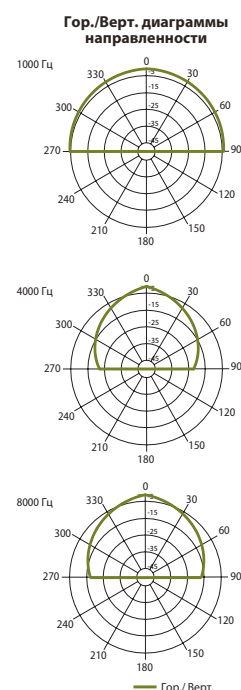

Потолочные Громкоговорители серии РС НР

Высокопроизводительные потолочные громкоговорители со встроенным 100 В трансформатором и 8 Ом выходом.

РС 4НР

Высококачественный громкоговоритель в пластиковом корпусе с металлической решеткой спереди и с отличным воспроизведением звука. Эти громкоговорители легко и быстро устанавливаются в подвесной потолок. Широкая дисперсия звука и нейтральный дизайн в совокупности с чистым и мощным воспроизведением звука позволяет использовать эти громкоговорители в любых помещениях таких как: торговые центры, рестораны, офисные здания, везде, где основным требованием является качественное воспроизведение фоновой музыки. Динамик имеет Phoenix разъем со специальный покрытием для легкого и безопасного монтажа.

ЧАСТОТНАЯ ХАРАКТЕРИСТИКА

ИМПЕДАНС

Технические характеристики	РС 4НР
Номинальная мощность	40 Вт (8 Ом)
Шаг трансформатора	20 Вт - 12 Вт - 8 Вт - 4 Вт - 2 Вт - 8 Ом
Чувствительность	87дБ (1 Вт/ 1 м)
Максимальное SPL	102 дБ (P _{макс} / 1 м) на 8912 Гц
Частотный диапазон	120 Гц - 20 кГц
Дисперсия на 1000 Гц	180° каноническая
Размер динамика	4" (100 мм) НЧ, 1" (25 мм) ВЧ
Размеры	∅ 203 мм x 164 мм
Вес	1,97 кг
Материал	Пластик, решетка - металл
Цвет	Белый (RAL 9016)