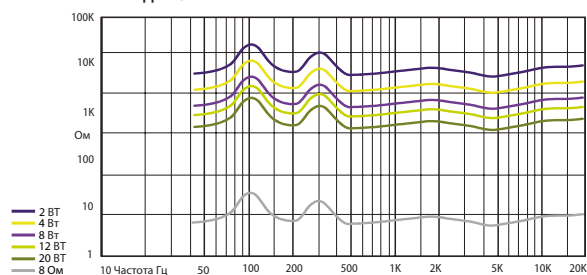

Потолочные Громкоговорители серии РС НР

Высокопроизводительные потолочные громкоговорители со встроенным 100 В трансформатором и 8 Ом выходом.

РС 4НР

Высококачественный громкоговоритель в пластиковом корпусе с металлической решеткой спереди и с отличным воспроизведением звука. Эти громкоговорители легко и быстро устанавливаются в подвесной потолок. Широкая дисперсия звука и нейтральный дизайн в совокупности с чистым и мощным воспроизведением звука позволяет использовать эти громкоговорители в любых помещениях таких как: торговые центры, рестораны, офисные здания, везде, где основным требованием является качественное воспроизведение фоновой музыки. Динамик имеет Phoenix разъем со специальный покрытием для легкого и безопасного монтажа.

ЧАСТОТНАЯ ХАРАКТЕРИСТИКА

ИМПЕДАНС

Технические характеристики	РС 4НР
Номинальная мощность	40 Вт (8 Ом)
Шаг трансформатора	20 Вт - 12 Вт - 8 Вт - 4 Вт - 2 Вт - 8 Ом
Чувствительность	87дБ (1 Вт/ 1 м)
Максимальное SPL	102 дБ (P _{макс} / 1 м) на 8912 Гц
Частотный диапазон	120 Гц - 20 кГц
Дисперсия на 1000 Гц	180° каноническая
Размер динамика	4" (100 мм) НЧ, 1" (25 мм) ВЧ
Размеры	∅ 203 мм x 164 мм
Вес	1,97 кг
Материал	Пластик, решетка - металл
Цвет	Белый (RAL 9016)