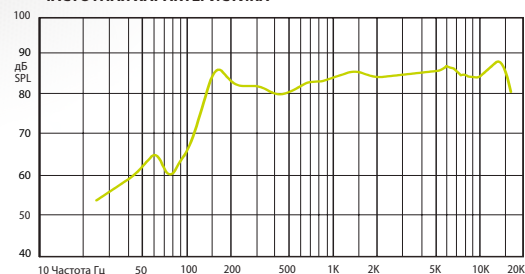

Потолочные Громкоговорители серии РС НР

Высокопроизводительные потолочные громкоговорители со встроенным 100 В трансформатором и 8 Ом выходом.

РС 4НР

Высококачественный громкоговоритель в пластиковом корпусе с металлической решеткой спереди и с отличным воспроизведением звука. Эти громкоговорители легко и быстро устанавливаются в подвесной потолок. Широкая дисперсия звука и нейтральный дизайн в совокупности с чистым и мощным воспроизведением звука позволяет использовать эти громкоговорители в любых помещениях таких как: торговые центры, рестораны, офисные здания, везде, где основным требованием является качественное воспроизведение фоновой музыки. Динамик имеет Phoenix разъем со специальный покрытием для легкого и безопасного монтажа.

ЧАСТОТНАЯ ХАРАКТЕРИСТИКА

ИМПЕДАНС

Технические характеристики	РС 4НР
Номинальная мощность	40 Вт (8 Ом)
Шаг трансформатора	20 Вт - 12 Вт - 8 Вт - 4 Вт - 2 Вт - 8 Ом
Чувствительность	87дБ (1 Вт/ 1 м)
Максимальное SPL	102 дБ (P _{макс} / 1 м) на 8912 Гц
Частотный диапазон	120 Гц - 20 кГц
Дисперсия на 1000 Гц	180° каноническая
Размер динамика	4" (100 мм) НЧ, 1" (25 мм) ВЧ
Размеры	∅ 203 мм x 164 мм
Вес	1,97 кг
Материал	Пластик, решетка - металл
Цвет	Белый (RAL 9016)