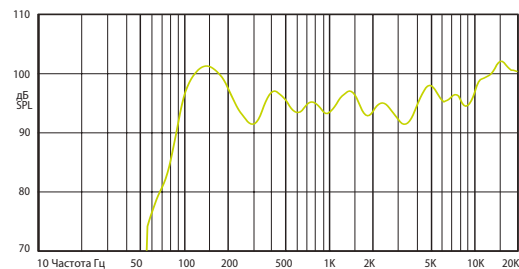

Технические характеристики	PS 6
Номинальная мощность	10 Вт
Шаг трансформатора	10 Вт - 5 Вт - 2,5 Вт
Чувствительность	93 дБ (1 Вт/1 м)
Максимальное SPL	114 дБ на 1425 Гц
Частотный диапазон	80 Гц – 18 кГц
Дисперсия на 1000 Гц	180° С
Размер динамика	6"
Размеры	Ø 255 x 80 мм
Вес	1,3 кг
Материал	ABS пластик
Цвет	Белый (RAL9016)

ЧАСТОТНАЯ ХАРАКТЕРИСТИКА