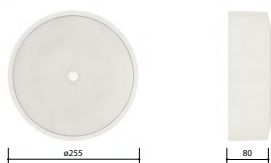

# Настенные Громкоговорители серии PS

Настенные пластиковые громкоговорители со встроенным 100 В линейным трансформатором.

# PS 6

Нейтральный дизайн круглого пластикового корпуса с металлической сеткой спереди. PS предназначен для установки на горизонтальных и вертикальных поверхностях. Отличное качество воспроизведения речевых сообщений и фоновой музыки.

Технические характеристики	PS 6
Номинальная мощность	10 Вт
Шаг трансформатора	10 Вт - 5 Вт - 2,5 Вт
Чувствительность	93 дБ (1 Вт/1 м)
Максимальное SPL	114 дБ на 1425 Гц
Частотный диапазон	80 Гц – 18 кГц
Дисперсия на 1000 Гц	180° С
Размер динамика	6"
Размеры	Ø 255 x 80 мм
Вес	1,3 кг
Материал	ABS пластик
Цвет	Белый (RAL9016)