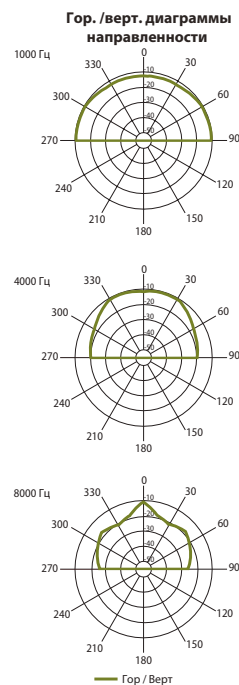

## НАСТЕННЫЕ ГРОМКОГОВОРИТЕЛИ

Технические характеристики	PS 6
Номинальная мощность	10 Вт
Шаг трансформатора	10 Вт - 5 Вт - 2,5 Вт
Чувствительность	93 дБ (1 Вт/1 м)
Максимальное SPL	114 дБ на 1425 Гц
Частотный диапазон	80 Гц – 18 кГц
Дисперсия на 1000 Гц	180° С
Размер динамика	6"
Размеры	Ø 255 x 80 мм
Вес	1,3 кг
Материал	ABS пластик
Цвет	Белый (RAL9016)