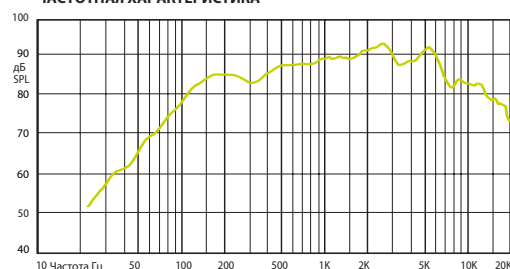

СФЕРИЧЕСКИЕ ГРОМКОГОВОРИТЕЛИ

Сферические Громкоговорители серии SL

SL - современный и стильный сферический всенаправленный громкоговоритель со встроенным 100 В трансформатором.

SL 30

SL 30 – подвесной сферический громкоговоритель для фоновой музыки и речевых сообщений в больших помещениях с высокими потолками. Встроенный 6,5" кааксиальный динамик и 100 В трансформатор со встроенным 8 Ом выходом. Высокий уровень звукового давления и широкий частотный диапазон. Для безопасности в кабеле имеется дополнительный трос крепления. Два цвета на выбор: белый и черный.

Гор./верт. диаграммы направленности

ЧАСТОТНАЯ ХАРАКТЕРИСТИКА

ИМПЕДАНС

Технические характеристики	SL 30
Номинальная мощность	30 Вт (8 Ом)
Шаг трансформатора	30 Вт - 15 Вт - 7,5 Вт - 3,75 Вт
Чувствительность	89 дБ (1 Вт/1 м)
Максимальное SPL	108 дБ (P _{макс} /м) на 2511 Гц
Частотный диапазон	100 Гц - 20 кГц
Дисперсия на 1000 Гц	160° каноническая
Размер динамика	6,5" (165 мм) НЧ x 1" (24 мм) ВЧ
Размеры	∅ 275 мм x 2000 мм
Вес	3 кг
Материал	ABS пластик, решетка - металл
Цвет	Белый, черный