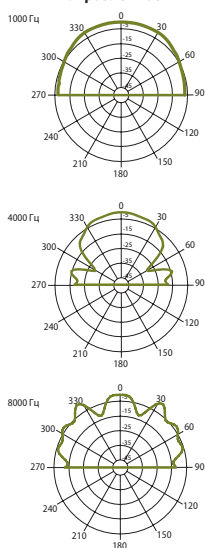

СФЕРИЧЕСКИЕ ГРОМКОГОВОРИТЕЛИ

Сферические Громкоговорители серии SL

SL - современный и стильный сферический всенаправленный громкоговоритель со встроенным 100 В трансформатором.

SL 30

SL 30 – подвесной сферический громкоговоритель для фоновой музыки и речевых сообщений в больших помещениях с высокими потолками. Встроенный 6,5" кааксиальный динамик и 100 В трансформатор со встроенным 8 Ом выходом. Высокий уровень звукового давления и широкий частотный диапазон. Для безопасности в кабеле имеется дополнительный трос крепления. Два цвета на выбор: белый и черный.

Гор./верт. диаграммы направленности

ЧАСТОТНАЯ ХАРАКТЕРИСТИКА

ИМПЕДАНС

Технические характеристики	SL 30
Номинальная мощность	30 Вт (8 Ом)
Шаг трансформатора	30 Вт - 15 Вт - 7,5 Вт - 3,75 Вт
Чувствительность	89 дБ (1 Вт/1 м)
Максимальное SPL	108 дБ (P _{макс} /м) на 2511 Гц
Частотный диапазон	100 Гц - 20 кГц
Дисперсия на 1000 Гц	160° каноническая
Размер динамика	6,5" (165 мм) НЧ x 1" (24 мм) ВЧ
Размеры	∅ 275 мм x 2000 мм
Вес	3 кг
Материал	ABS пластик, решетка - металл
Цвет	Белый, черный