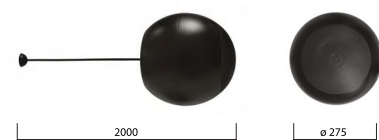

СФЕРИЧЕСКИЕ ГРОМКОГОВОРИТЕЛИ

Сферические Громкоговорители серии SL

SL - современный и стильный сферический всенаправленный громкоговоритель со встроенным 100 В трансформатором.

SL 30

SL 30 – подвесной сферический громкоговоритель для фоновой музыки и речевых сообщений в больших помещениях с высокими потолками. Встроенный 6,5" кааксиальный динамик и 100 В трансформатор со встроенным 8 Ом выходом. Высокий уровень звукового давления и широкий частотный диапазон. Для безопасности в кабеле имеется дополнительный трос крепления. Два цвета на выбор: белый и черный.

Гор./верт. диаграммы направленности

ЧАСТОТНАЯ ХАРАКТЕРИСТИКА

ИМПЕДАНС

Технические характеристики	SL 30
Номинальная мощность	30 Вт (8 Ом)
Шаг трансформатора	30 Вт - 15 Вт - 7,5 Вт - 3,75 Вт
Чувствительность	89 дБ (1 Вт/1 м)
Максимальное SPL	108 дБ (P _{макс} /м) на 2511 Гц
Частотный диапазон	100 Гц - 20 кГц
Дисперсия на 1000 Гц	160° каноническая
Размер динамика	6,5" (165 мм) НЧ x 1" (24 мм) ВЧ
Размеры	∅ 275 мм x 2000 мм
Вес	3 кг
Материал	ABS пластик, решетка - металл
Цвет	Белый, черный