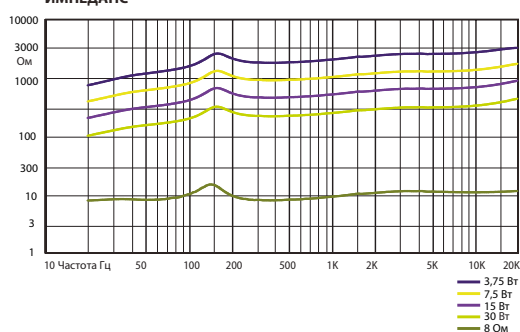

СФЕРИЧЕСКИЕ ГРОМКОГОВОРИТЕЛИ

Сферические Громкоговорители серии SL

SL - современный и стильный сферический всенаправленный громкоговоритель со встроенным 100 В трансформатором.

SL 30

SL 30 – подвесной сферический громкоговоритель для фоновой музыки и речевых сообщений в больших помещениях с высокими потолками. Встроенный 6,5" кааксиальный динамик и 100 В трансформатор со встроенным 8 Ом выходом. Высокий уровень звукового давления и широкий частотный диапазон. Для безопасности в кабеле имеется дополнительный трос крепления. Два цвета на выбор: белый и черный.

Гор./верт. диаграммы направленности

ЧАСТОТНАЯ ХАРАКТЕРИСТИКА

ИМПЕДАНС

Технические характеристики	SL 30
Номинальная мощность	30 Вт (8 Ом)
Шаг трансформатора	30 Вт - 15 Вт - 7,5 Вт - 3,75 Вт
Чувствительность	89 дБ (1 Вт/1 м)
Максимальное SPL	108 дБ (P _{макс} /м) на 2511 Гц
Частотный диапазон	100 Гц - 20 кГц
Дисперсия на 1000 Гц	160° каноническая
Размер динамика	6,5" (165 мм) НЧ x 1" (24 мм) ВЧ
Размеры	∅ 275 мм x 2000 мм
Вес	3 кг
Материал	ABS пластик, решетка - металл
Цвет	Белый, черный