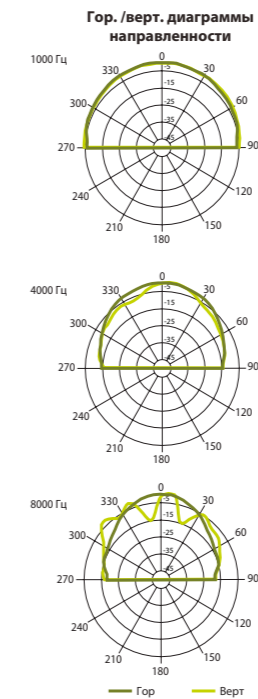

НАСТЕННЫЕ ГРОМКОГОВОРИТЕЛИ

Настенные Громкоговорители серии VIVA 3

Громкоговорители с встроенным пошаговым 100 В трансформатором.

VIVA 3

Легендарные настенные громкоговорители от AMC, которые производятся много лет и до сих пор пользуются большим спросом во всем мире. Не стареющий дизайн в сочетании с высоким качеством звука делает эти громкоговорители очень популярными. Громкоговоритель разработан с использованием лучших компонентов: отличного качества пластик и высококачественные компоненты динамиков. Встроенные НЧ-динамики 3" или 5" с соответствующим ВЧ-динамиком. Громкоговорители производятся в белом и черном цвете.

Технические характеристики	VIVA 3 – 302T	VIVA 3 – 502T
Номинальная мощность	25 Вт (8 Ω)	50 Вт (8 Ω)
Шаг трансформатора	15 Вт - 7,5 Вт - 3 Вт - (8 Ω)	25 Вт - 15 Вт - 5 Вт - (8 Ω)
Чувствительность	87 дБ (1 Вт/1 м)	91 дБ (1 Вт/1 м)
Максимальное SPL	102 дБ (Pmax/1 м) на 8137 Гц	108,7 дБ (Pmax/1 м) на 4448 Гц
Частотный диапазон	150 Гц – 20 кГц	110 Гц – 20 кГц
Дисперсия на 1000 Гц	170° (Г), 180° (В)	180° (Г), 155° (В)
Размер динамика	3" (76 мм) НЧ, 1" (25 мм) ВЧ	5" (127 мм) НЧ, 1" (25 мм) ВЧ
Размеры	200 мм x 113 мм x 133 мм	245 мм x 180 мм x 185 мм
Вес	1,5 кг	2,8 кг
Материал	Корпус -ABS plastic, кронштейн и решетка - металл	Корпус -ABS plastic, кронштейн и решетка - металл
Цвет	Белый (RAL 9016), Черный (RAL 9017)	Белый (RAL 9016), Черный (RAL 9017)

VIVA3 302T

VIVA3 502T