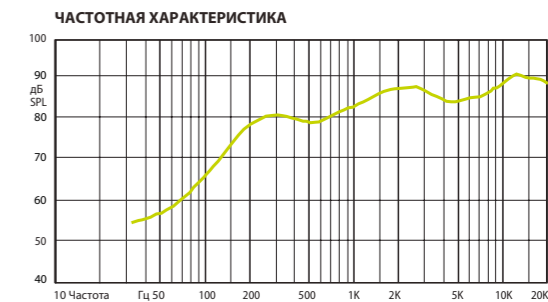

НАСТЕННЫЕ ГРОМКОГОВОРИТЕЛИ

Настенные Громкоговорители серии VIVA 3

Громкоговорители с встроенным пошаговым 100 В трансформатором.

VIVA 3

Легендарные настенные громкоговорители от AMC, которые производятся много лет и до сих пор пользуются большим спросом во всем мире. Не стареющий дизайн в сочетании с высоким качеством звука делает эти громкоговорители очень популярными. Громкоговоритель разработан с использованием лучших компонентов: отличного качества пластик и высококачественные компоненты динамиков. Встроенные НЧ-динамики 3" или 5" с соответствующим ВЧ-динамиком. Громкоговорители производятся в белом и черном цвете.

Технические характеристики	VIVA 3 – 302T	VIVA 3 – 502T
Номинальная мощность	25 Вт (8 Ω)	50 Вт (8 Ω)
Шаг трансформатора	15 Вт - 7,5 Вт - 3 Вт - (8 Ω)	25 Вт - 15 Вт - 5 Вт - (8 Ω)
Чувствительность	87 дБ (1 Вт/1 м)	91 дБ (1 Вт/1 м)
Максимальное SPL	102 дБ (Pmax/1 м) на 8137 Гц	108,7 дБ (Pmax/1 м) на 4448 Гц
Частотный диапазон	150 Гц – 20 кГц	110 Гц – 20 кГц
Дисперсия на 1000 Гц	170° (Г), 180° (В)	180° (Г), 155° (В)
Размер динамика	3" (76 мм) НЧ, 1" (25 мм) ВЧ	5" (127 мм) НЧ, 1" (25 мм) ВЧ
Размеры	200 мм x 113 мм x 133 мм	245 мм x 180 мм x 185 мм
Вес	1,5 кг	2,8 кг
Материал	Корпус -ABS plastic, кронштейн и решетка - металл	Корпус -ABS plastic, кронштейн и решетка - металл
Цвет	Белый (RAL 9016), Черный (RAL 9017)	Белый (RAL 9016), Черный (RAL 9017)

VIVA3 302T

VIVA3 502T