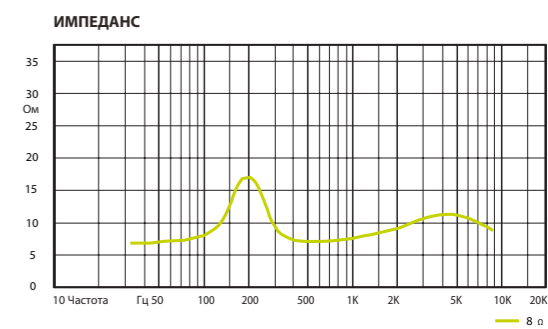

НАСТЕННЫЕ ГРОМКОГОВОРИТЕЛИ

Настенные Громкоговорители серии VIVA 3

Громкоговорители с встроенным пошаговым 100 В трансформатором.

VIVA 3

Легендарные настенные громкоговорители от AMC, которые производятся много лет и до сих пор пользуются большим спросом во всем мире. Не стареющий дизайн в сочетании с высоким качеством звука делает эти громкоговорители очень популярными. Громкоговоритель разработан с использованием лучших компонентов: отличного качества пластик и высококачественные компоненты динамиков. Встроенные НЧ-динамики 3" или 5" с соответствующим ВЧ-динамиком. Громкоговорители производятся в белом и черном цвете.

Технические характеристики	VIVA 3 – 302T	VIVA 3 – 502T
Номинальная мощность	25 Вт (8 Ω)	50 Вт (8 Ω)
Шаг трансформатора	15 Вт - 7,5 Вт - 3 Вт - (8 Ω)	25 Вт - 15 Вт - 5 Вт - (8 Ω)
Чувствительность	87 дБ (1 Вт/1 м)	91 дБ (1 Вт/1 м)
Максимальное SPL	102 дБ (Pmax/1 м) на 8137 Гц	108,7 дБ (Pmax/1 м) на 4448 Гц
Частотный диапазон	150 Гц – 20 кГц	110 Гц – 20 кГц
Дисперсия на 1000 Гц	170° (Г), 180° (В)	180° (Г), 155° (В)
Размер динамика	3" (76 мм) НЧ, 1" (25 мм) ВЧ	5" (127 мм) НЧ, 1" (25 мм) ВЧ
Размеры	200 мм x 113 мм x 133 мм	245 мм x 180 мм x 185 мм
Вес	1,5 кг	2,8 кг
Материал	Корпус -ABS plastic, кронштейн и решетка - металл	Корпус -ABS plastic, кронштейн и решетка - металл
Цвет	Белый (RAL 9016), Черный (RAL 9017)	Белый (RAL 9016), Черный (RAL 9017)

VIVA3 302T

VIVA3 502T