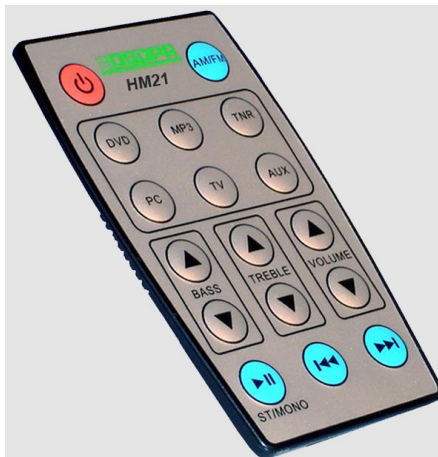

Пульт дистанционного управления HM21

Описание

Предназначен для дистанционного управления домашним центром HM6812

Функциональные возможности

- управление работой основного модуля HM6812.
- управление работой основного модуля HM6812 через контрольную панель HM20R.

Назначение кнопок управления