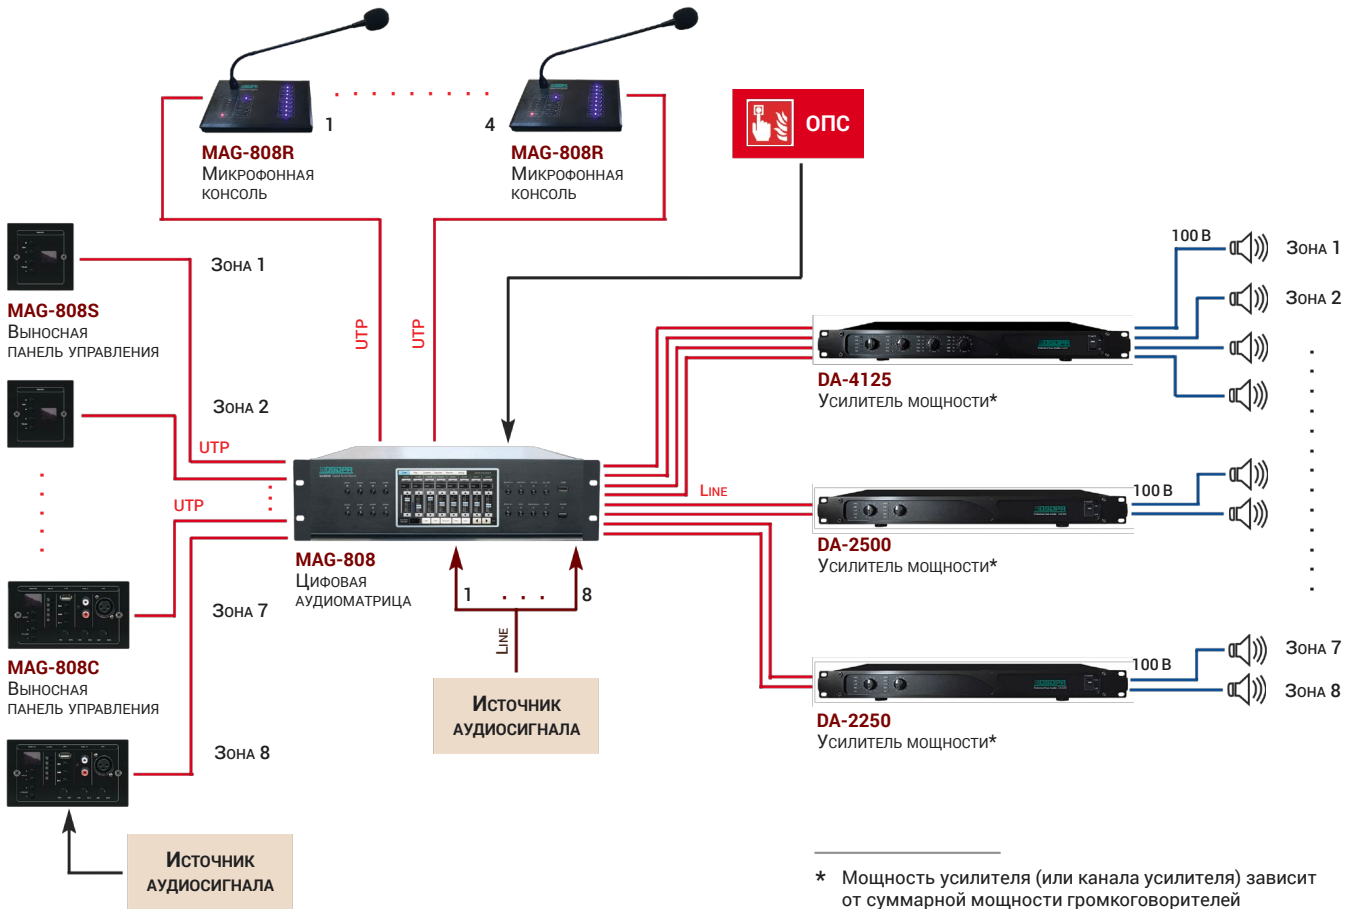

СИСТЕМА МУЗЫКАЛЬНОЙ ТРАНСЛЯЦИИ И ОПОВЕЩЕНИЯ MAG-808

* Мощность усилителя (или канала усилителя) зависит от суммарной мощности громкоговорителей