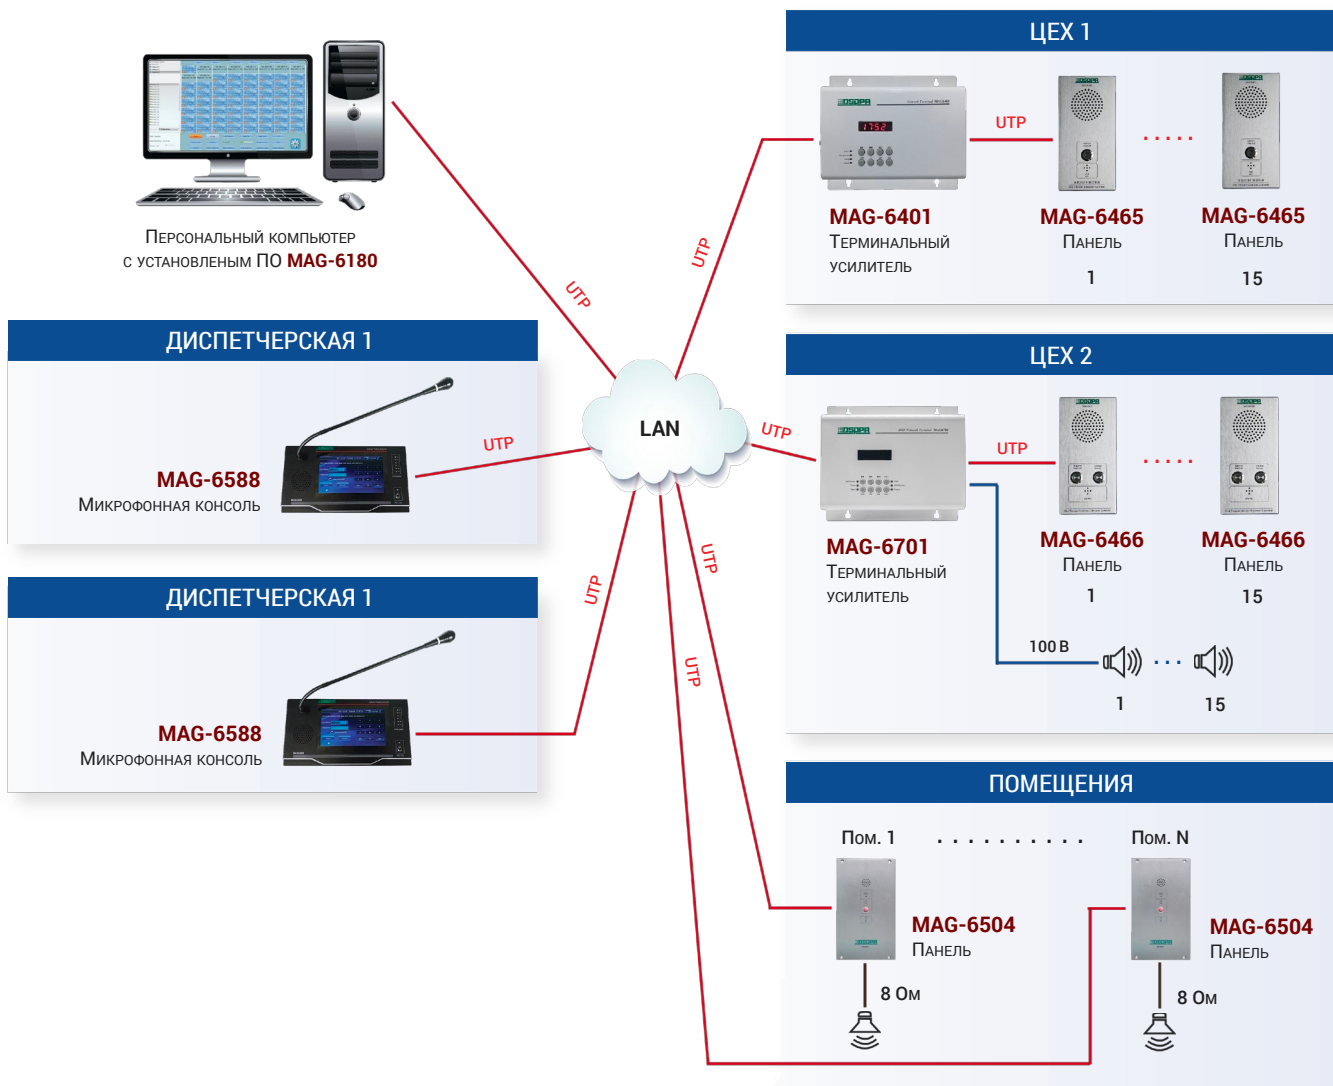

СИСТЕМА СЛУЖЕБНОЙ СВЯЗИ НА ПРЕДПРИЯТИИ