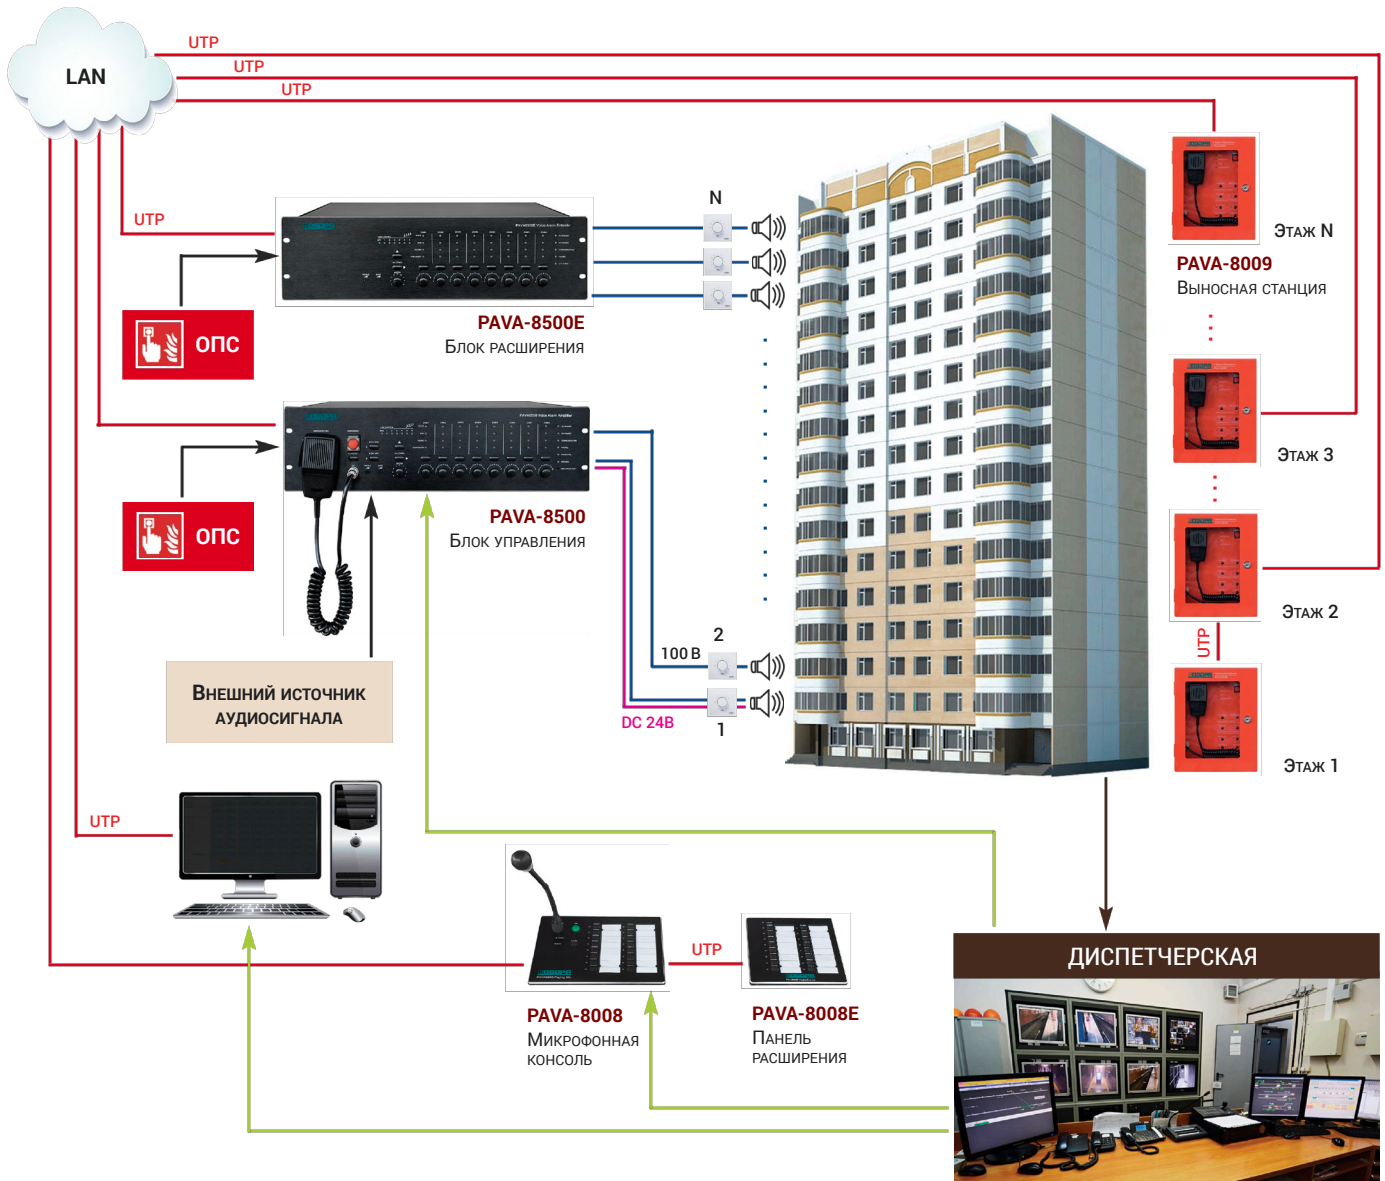

СИСТЕМА АВАРИЙНОГО ОПОВЕЩЕНИЯ PAVA-8000