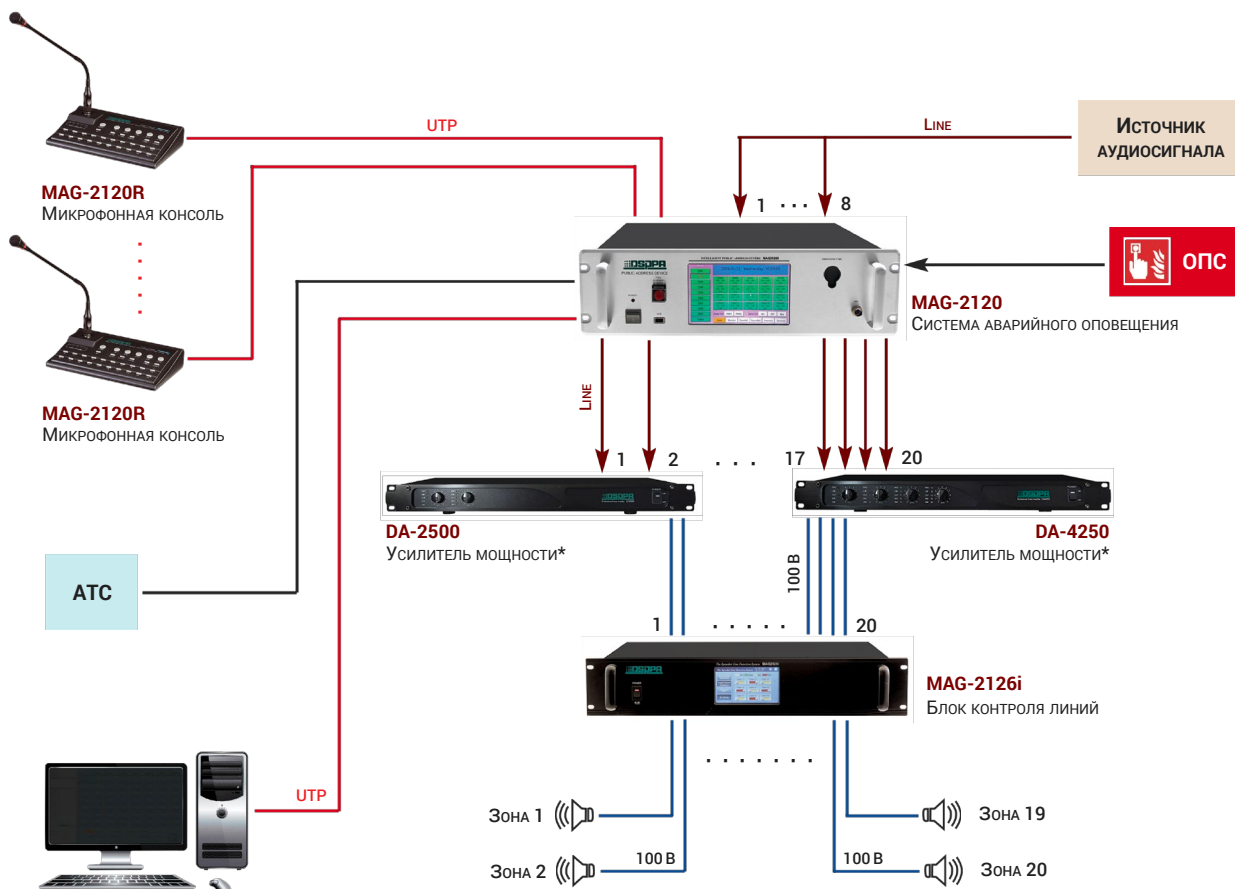

ИНТЕЛЛЕКТУАЛЬНАЯ СИСТЕМА ТРАНЛЯЦИИ И ОПОВЕЩЕНИЯ MAG-21 20 (MAG-21 40)