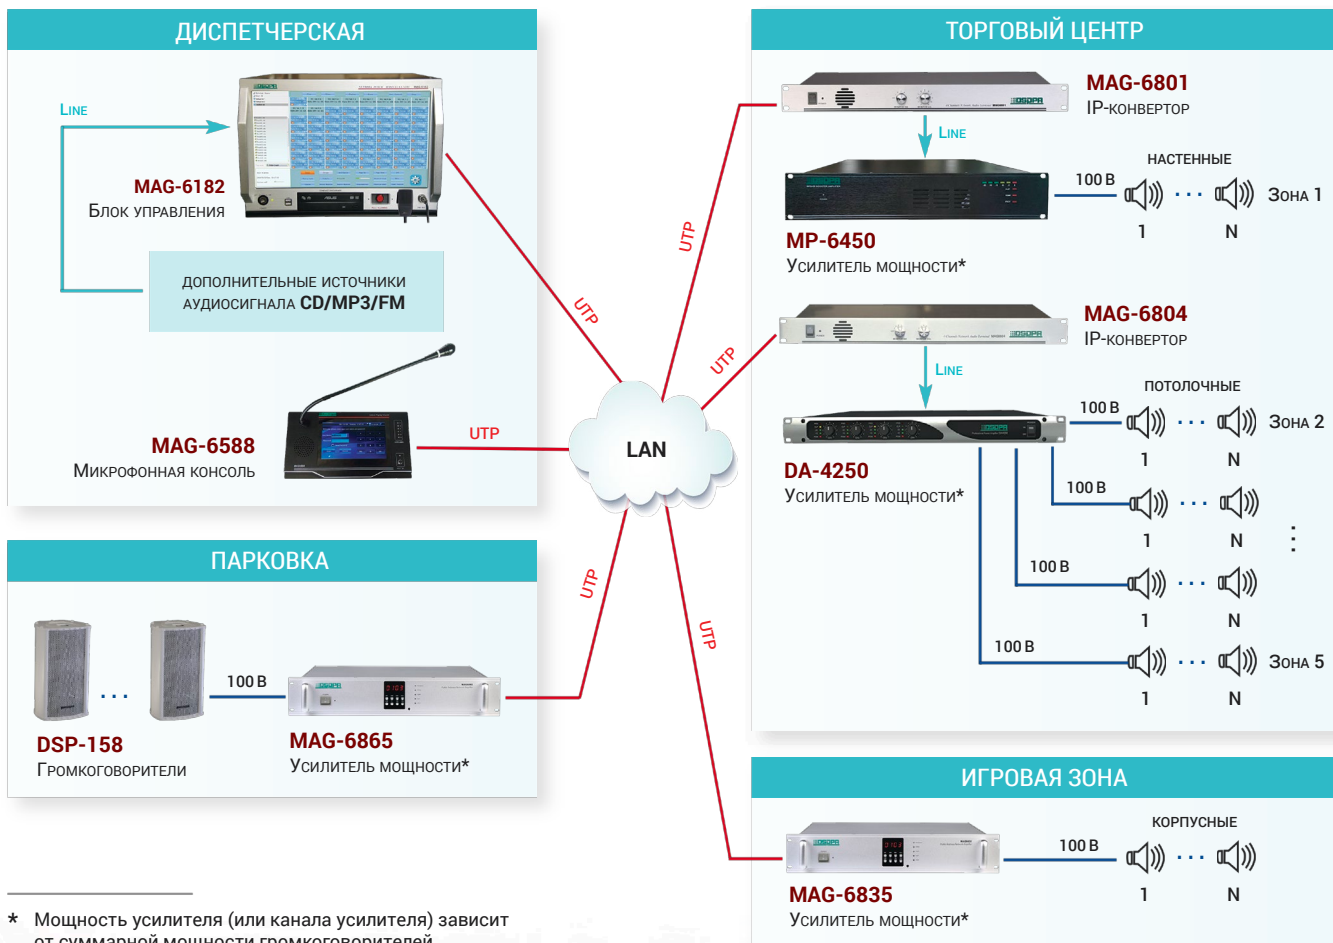

СИСТЕМА АВАРИЙНОГО ОПОВЕЩЕНИЯ МУЗЫКАЛЬНО-РЕЧЕВОЙ ТРАНСЛЯЦИИ ДЛЯ ТОРГОВОГО ЦЕНТРА