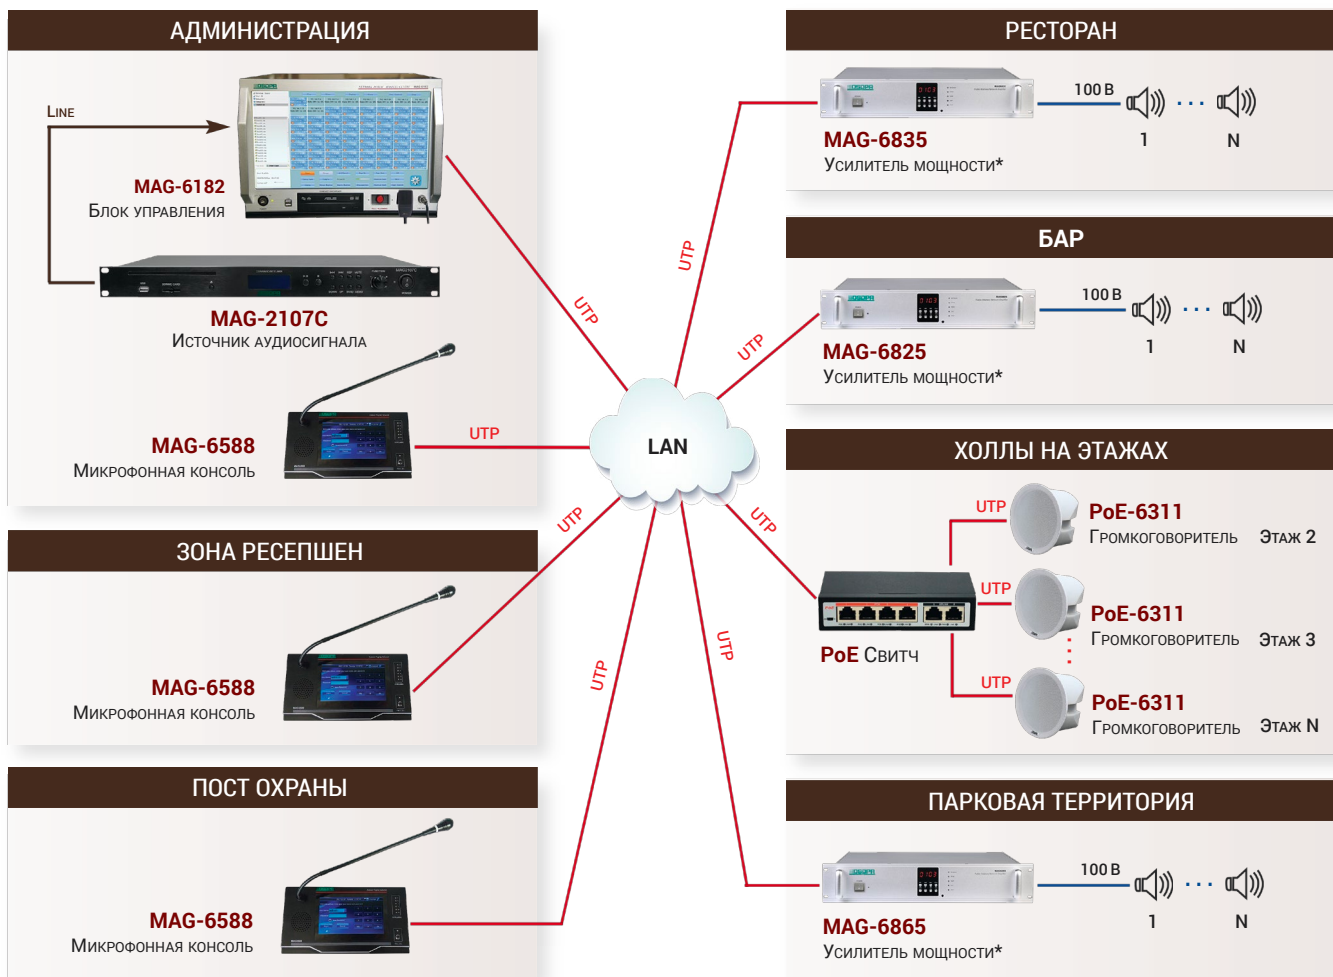

СИСТЕМА АВАРИЙНОГО ОПОВЕЩЕНИЯ МУЗЫКАЛЬНО-РЕЧЕВОЙ ТРАНСЛЯЦИИ В ГОСТИНИЦЕ