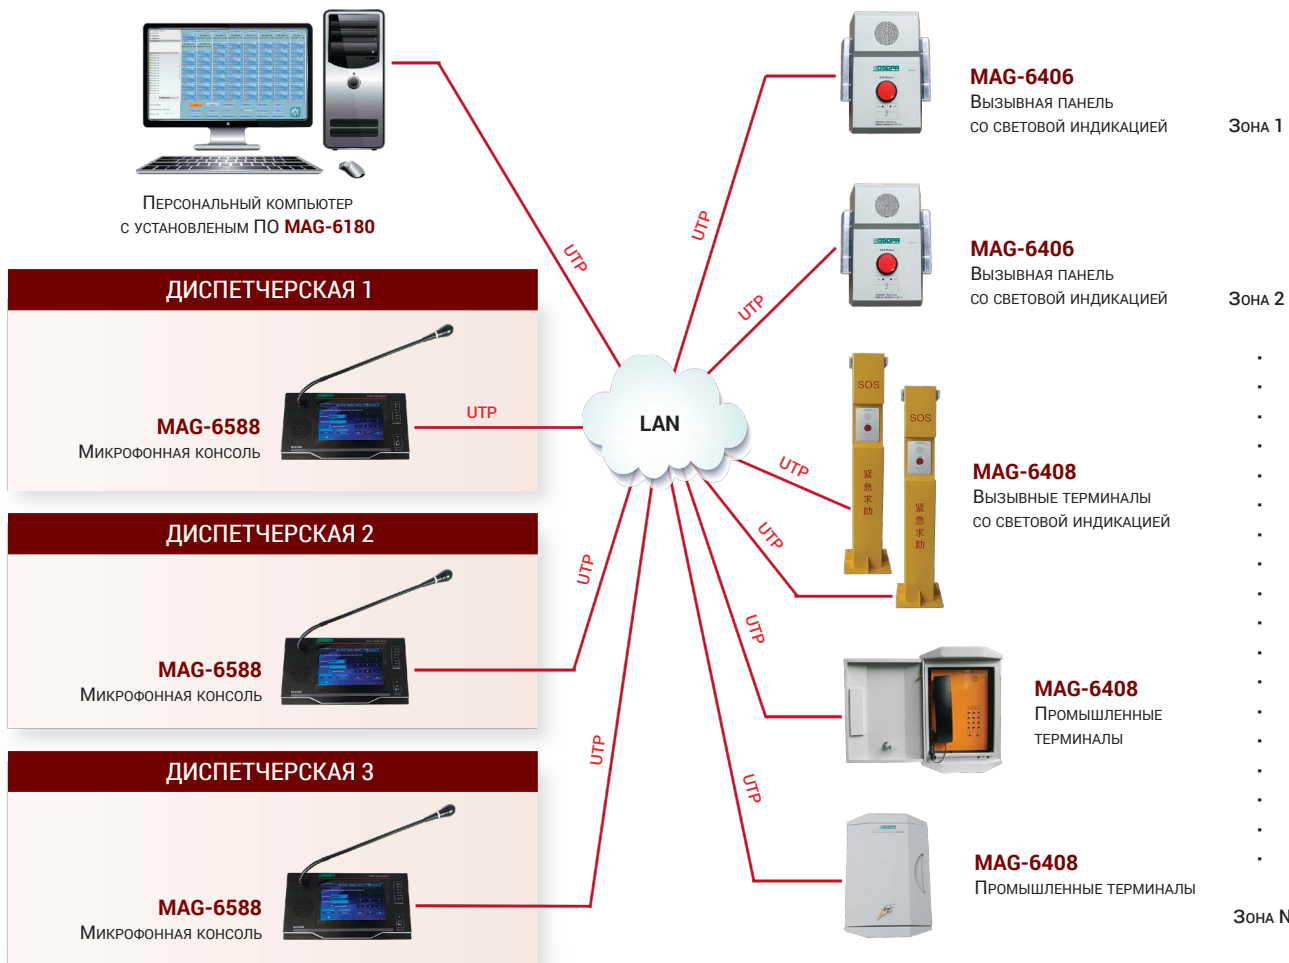

СИСТЕМА АВАРИЙНОГО ОПОВЕЩЕНИЯ МУЗЫКАЛЬНО-РЕЧЕВОЙ ТРАНСЛЯЦИИ ДЛЯ ТОРГОВОГО ЦЕНТРА

* Мощность усилителя (или канала усилителя) зависит от суммарной мощности громкоговорителей

СИСТЕМА ОПЕРАТИВНОЙ СВЯЗИ (ТУННЕЛИ, МОСТЫ, ПАРКИ)

ОРГАНИЗАЦИЯ СВЯЗИ:

- ☑ ПАНЕЛЬ - ДИСПЕТЧЕР
- ☑ ДИСПЕТЧЕР - ДИСПЕТЧЕР / ТЕРМИНАЛ / ПАНЕЛЬ
- ☑ ТЕРМИНАЛ - ДИСПЕТЧЕР / ПАНЕЛЬ

СИСТЕМА ОПЕРАТИВНОЙ СВЯЗИ (ТУННЕЛИ, МОСТЫ, ПАРКИ)

СИСТЕМА СЛУЖЕБНОЙ СВЯЗИ НА ПРЕДПРИЯТИИ

ПРЕИМУЩЕСТВА И ОСОБЕННОСТИ

- ✔ ОРГАНИЗАЦИЯ СВЯЗИ «ПАНЕЛЬ-ДИСПЕТЧЕР» (для MAG-6465)
- ✔ ОРГАНИЗАЦИЯ СВЯЗИ «ПАНЕЛЬ-ДИСПЕТЧЕР 1 или ДИСПЕТЧЕР 2» (для MAG-6466)
- ✔ СВЯЗЬ МЕЖДУ МИКРОФОННЫМИ КОНСОЛЯМИ (MAG-6588)