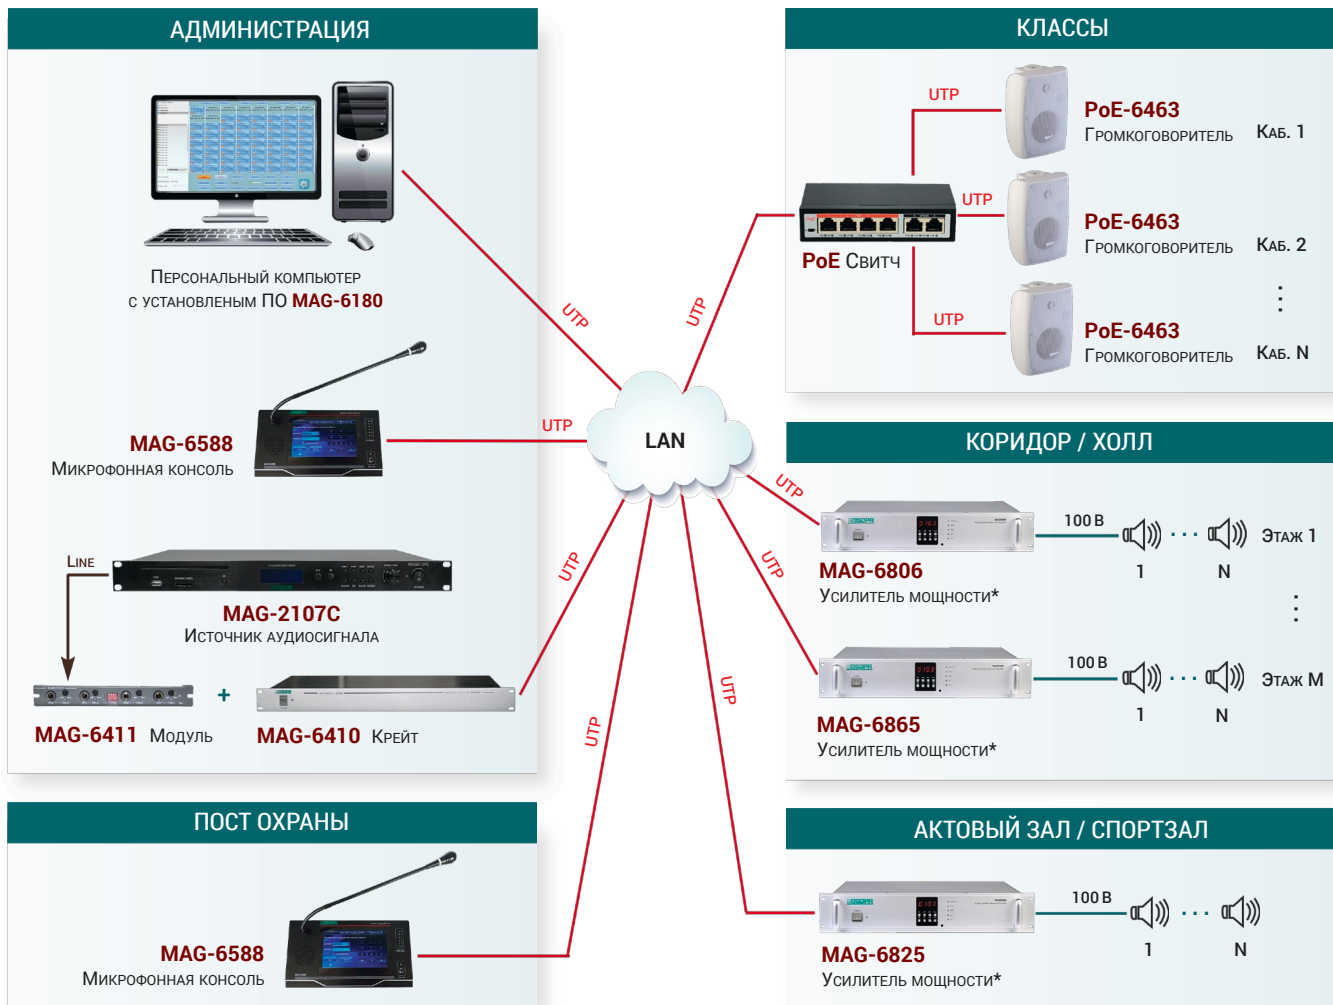

СИСТЕМА МУЗЫКАЛЬНОЙ И РЕЧЕВОЙ ТРАНЛЯЦИИ В ШКОЛЕ

* Мощность усилителя зависит от суммарной мощности громкоговорителей