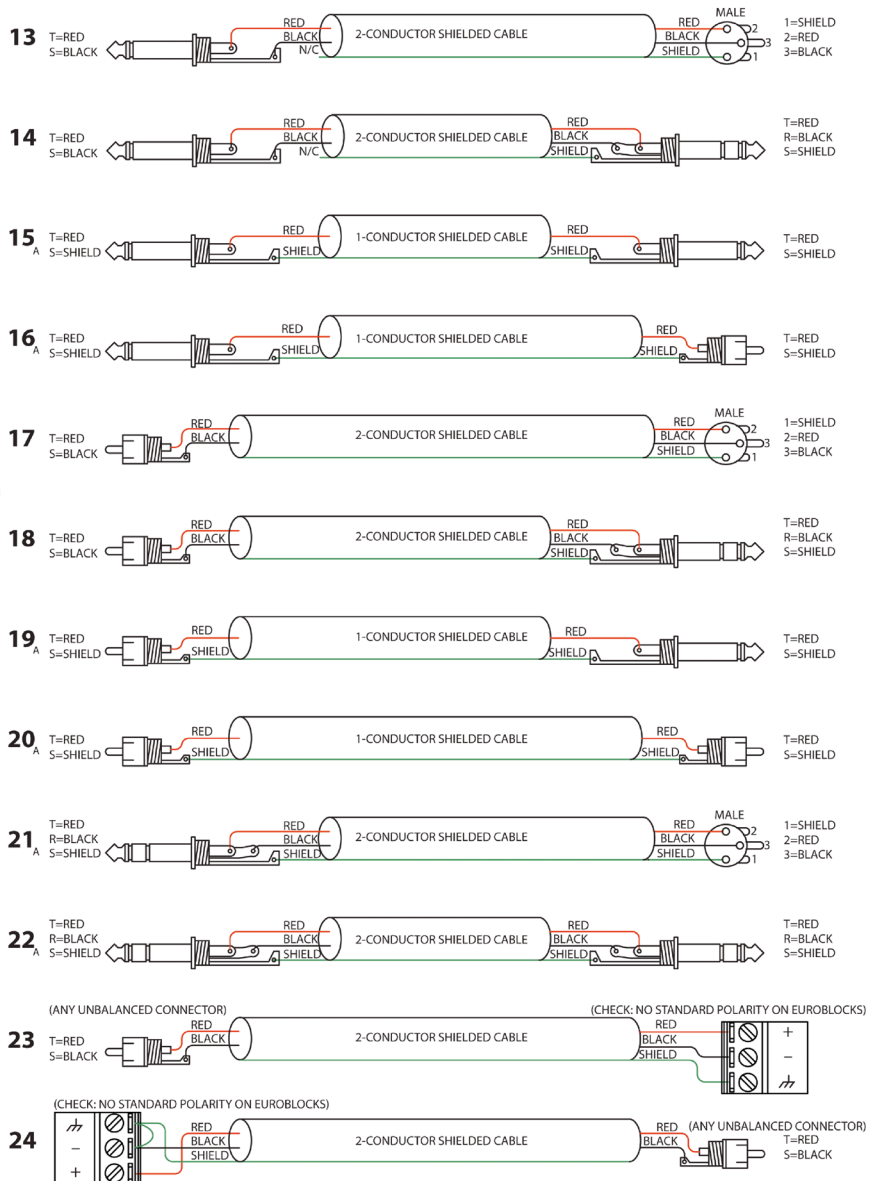

ИНТЕЛЛЕКТУАЛЬНАЯ СИСТЕМА ТРАНЛЯЦИИ И ОПОВЕЩЕНИЯ MAG-21 20 (MAG-21 40)

* Мощность усилителя (или канала усилителя) зависит от суммарной мощности громкоговорителей

ВАРИАНТЫ РАСПАЙКИ АУДИОКАБЕЛЯ

ВАРИАНТЫ РАСПАЙКИ АУДИОКАБЕЛЯ

					
	1	2	3_B	4_B	+ to + - to -
	1	2	5	6	+ to + - to -
	7	8	9_B	10_B	+ to + - to -
	7	8	11	12	+ to + - to -
	21_A	22_A	11	12	+ to + - to -
	13	14	15_A	16_A	23
	17	18	19_A	20_A	23
	+ to + - to -	+ to + - to -	24	24	+ to + - to -