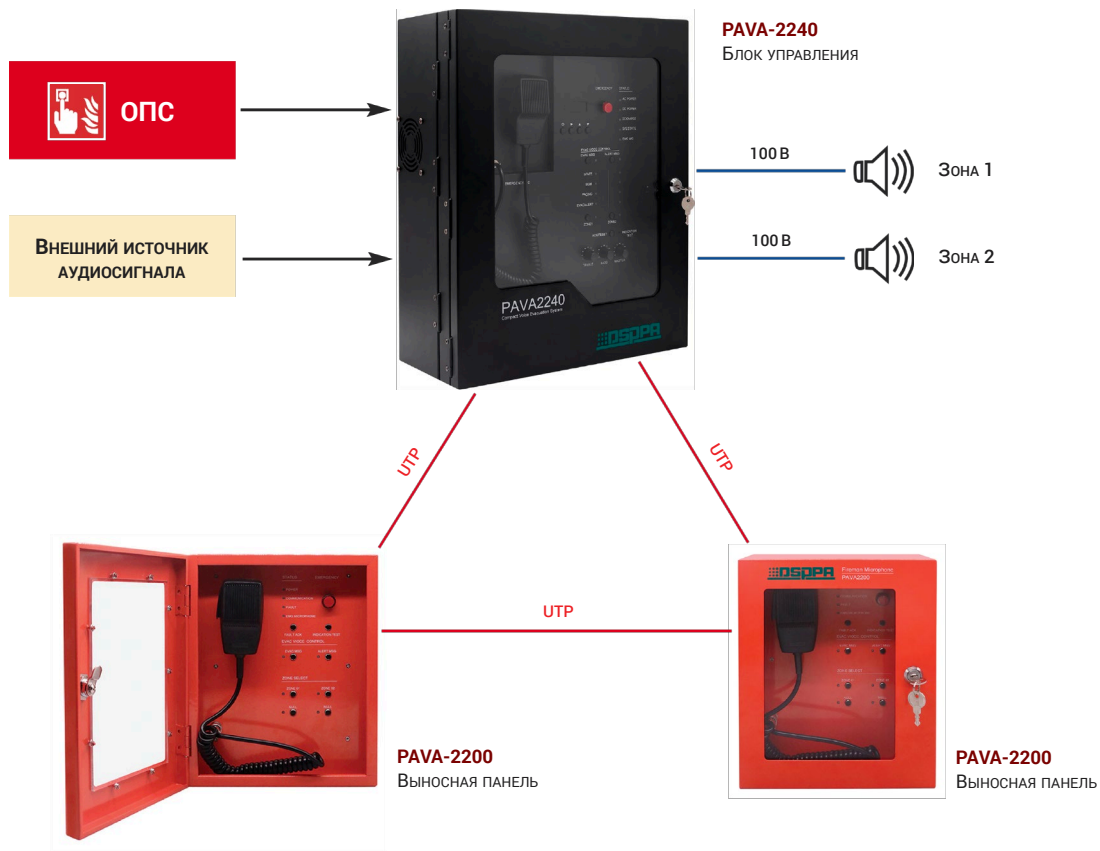

КОМПАКТНАЯ СИСТЕМА АВАРИЙНОГО ОПОВЕЩЕНИЯ PAVA-2000