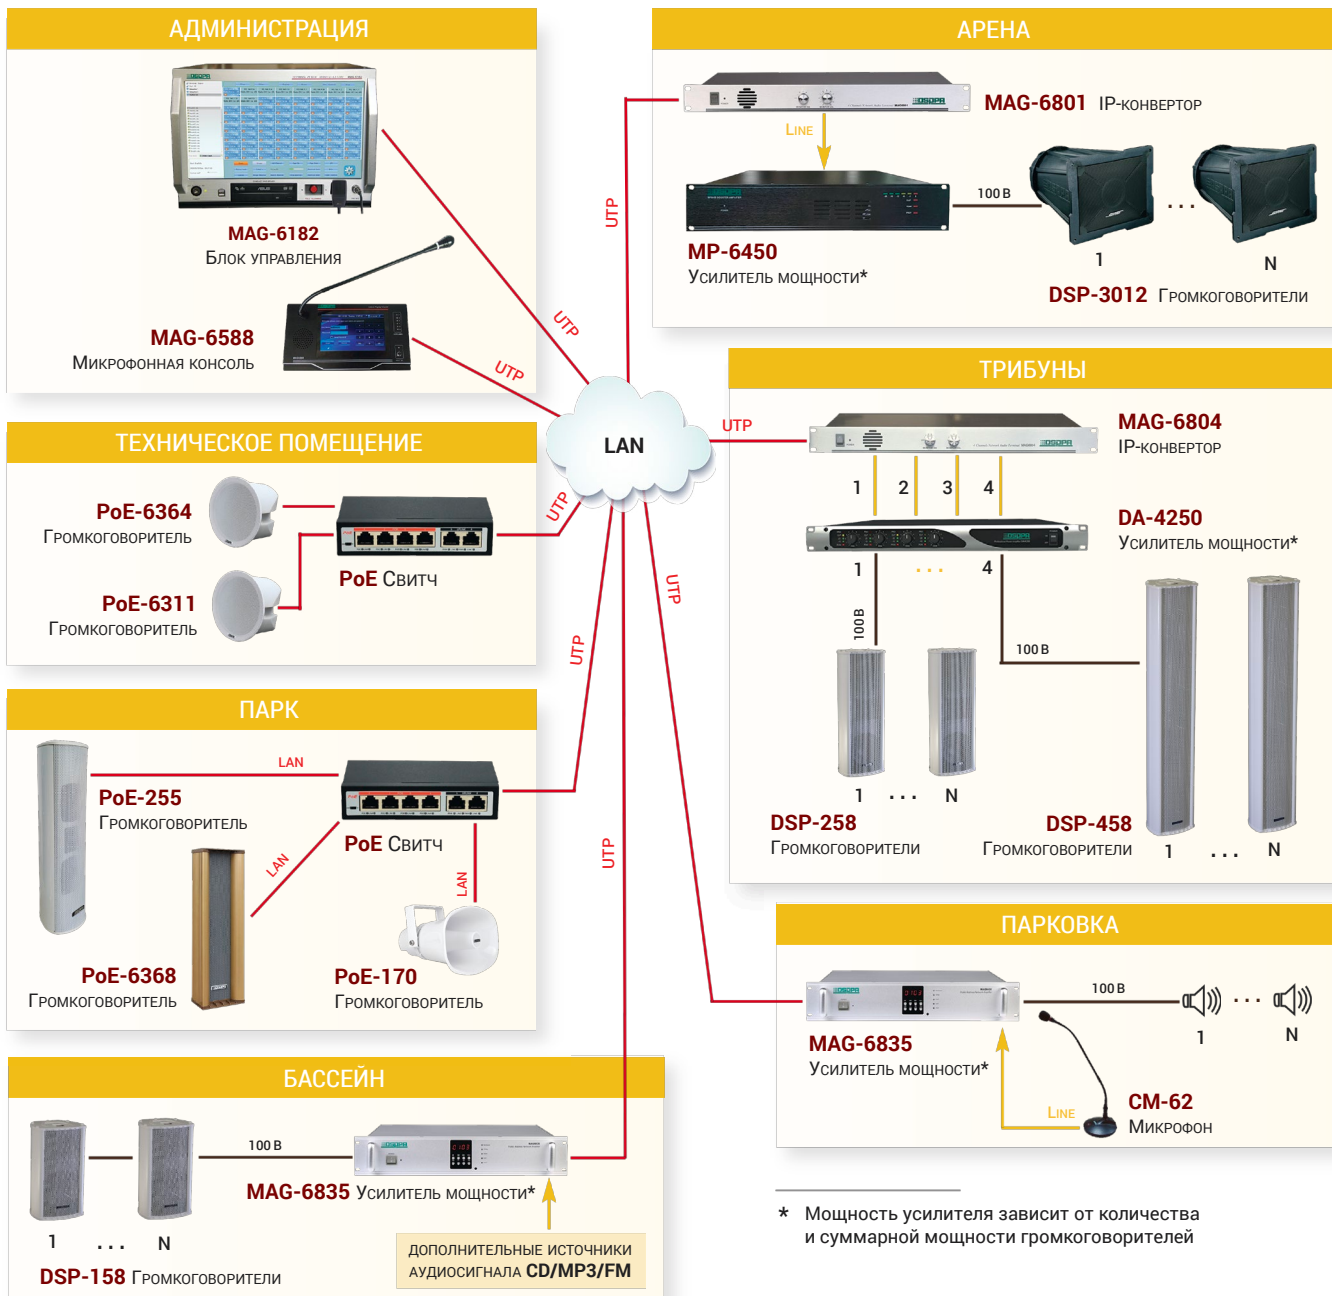

СИСТЕМА АВАРИЙНОГО ОПОВЕЩЕНИЯ МУЗЫКАЛЬНО-РЕЧЕВОЙ ТРАНСЛЯЦИИ (СПОРТИВНЫЙ КОМПЛЕКС)

* Мощность усилителя зависит от количества и суммарной мощности громкоговорителей