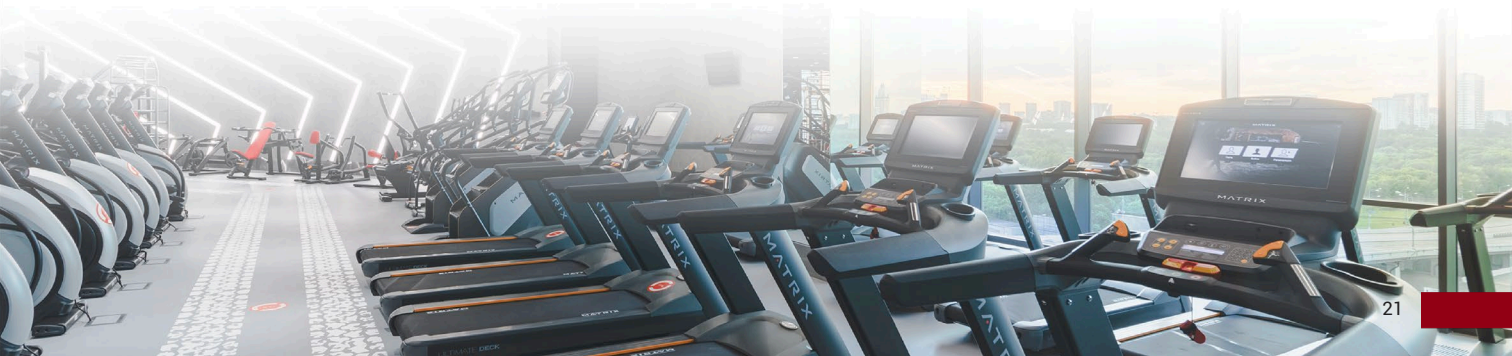

СИСТЕМА МУЗЫКАЛЬНОЙ ТРАНСЛЯЦИИ И ОПОВЕЩЕНИЯ MAG-808

* Мощность усилителя (или канала усилителя) зависит от суммарной мощности громкоговорителей