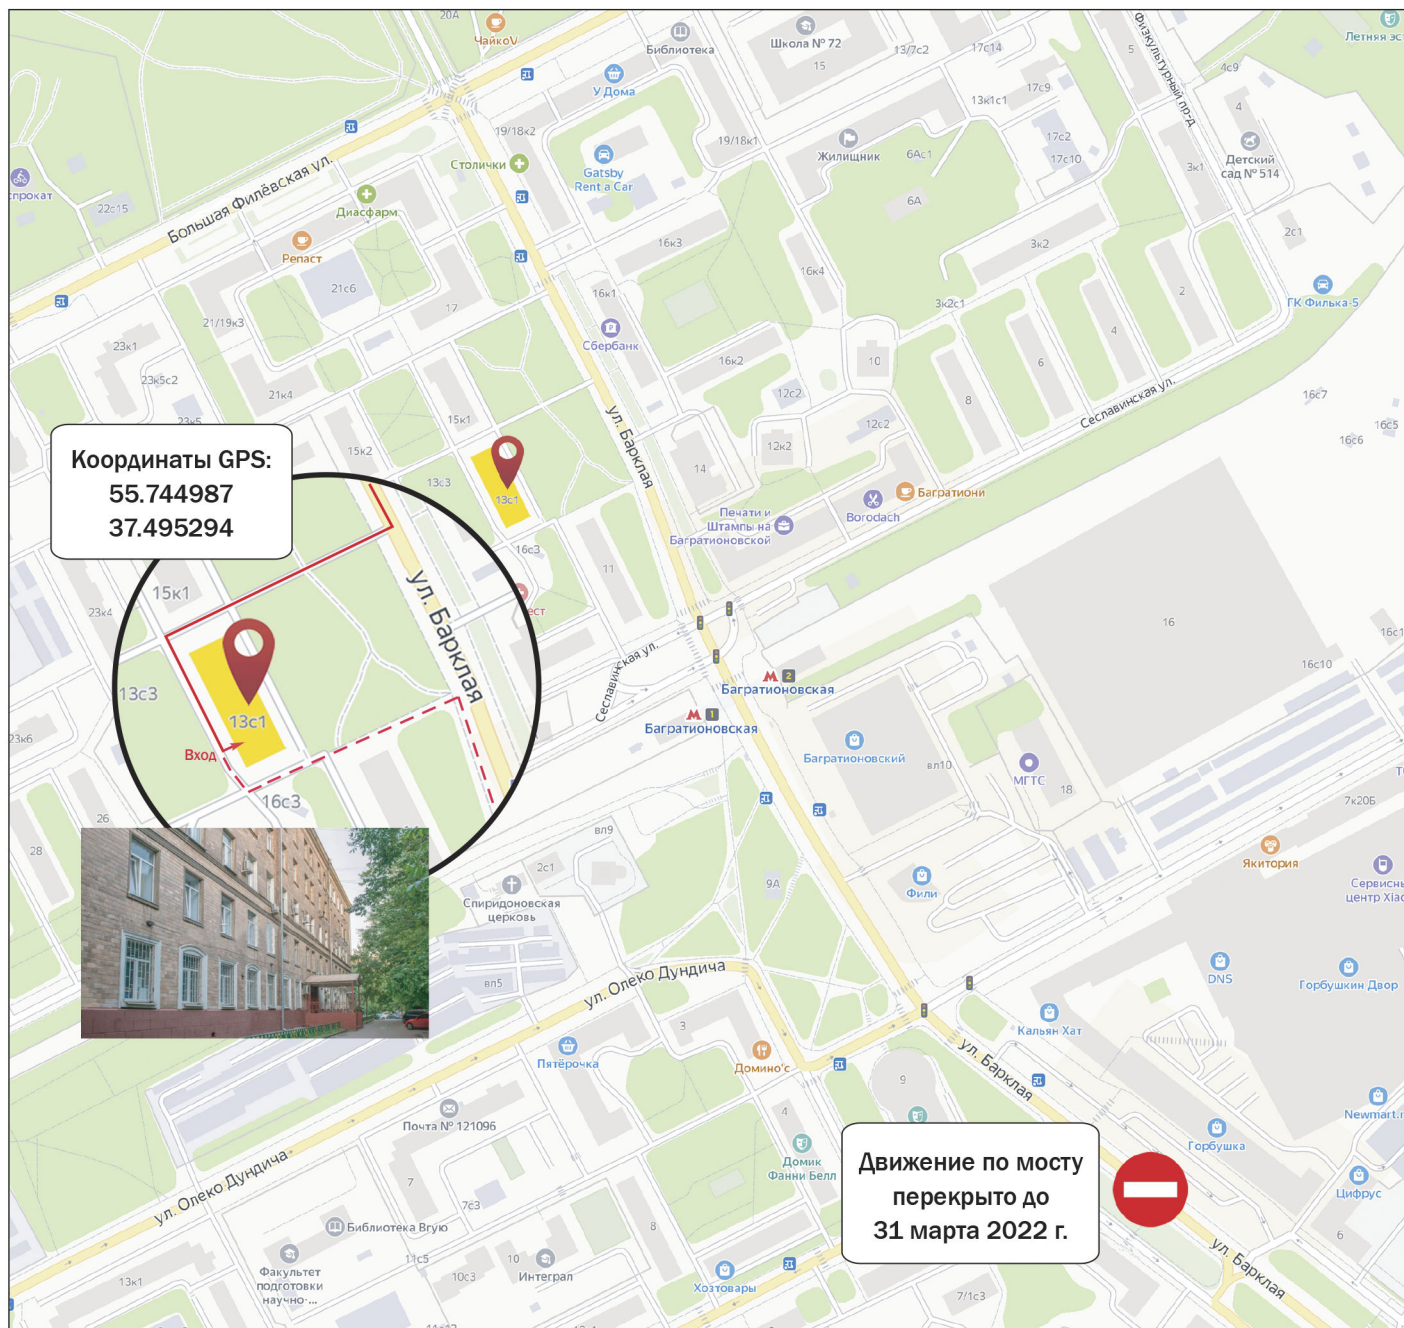

121309, г. Москва, ул. Баркляя, д. 13, стр. 1

+7 (495) 260-18-64

пн-пт — 10:00-18:00

+7 (495) 748-30-32

сб, вс — выходной

Местоположение компании на Яндекс.Картах

Проезд общественным транспортом:

м. Багратионовская, далее пешком 2 мин. по ул. Баркляя