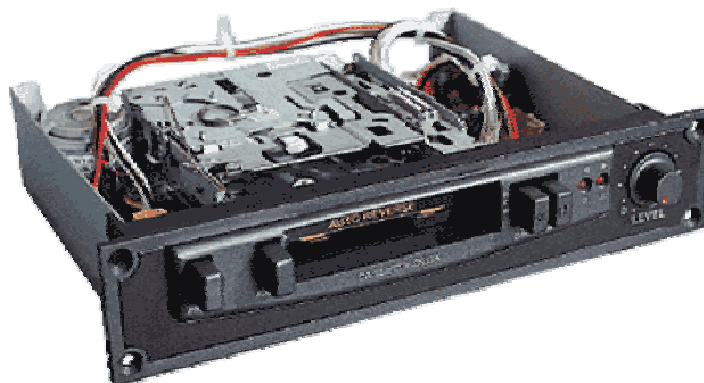

Восклицательный знак внутри равностороннего треугольника указывает на наличие важной информации об эксплуатации (техническом обслуживании) устройства или уходе за ним в литературе, входящей в комплект поставки.

## **МОДУЛЬ КАССЕТНОЙ ДЕКИ JCP-10**

---